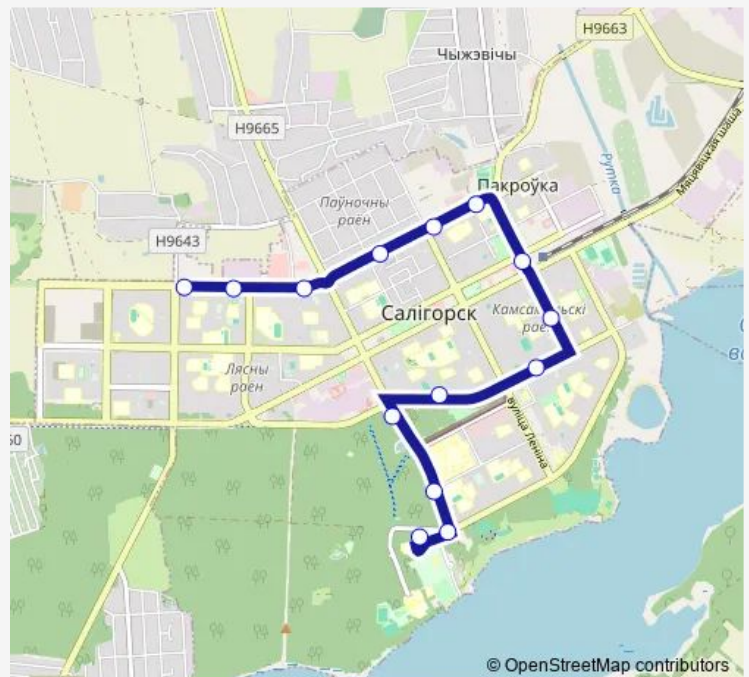

Bus 15a

[Go to website](#)

Direction

КДП Молодежный — Детский сад №1

14 stops

[Open route schedule](#)

КДП Молодежный

Бульвар Шахтеров

Узел связи

Поликлиника

Санаторий Берёзка

Детский сад №1

Route schedule

КДП Молодежный — Детский сад №1

Monday 07:00-17:55

Tuesday 07:00-17:55

Wednesday 07:00-17:55

Thursday 07:00-17:55

Friday 07:00-17:55

Saturday —

Sunday —

Route info

Direction: КДП Молодежный

Stops: 14

Trip Duration: 0 hour 28 min

© OpenStreetMap contributors

15a

BusMaps

Direction

Детский сад №1 — КДП Молодежный

13 stops

[Open route schedule](#)