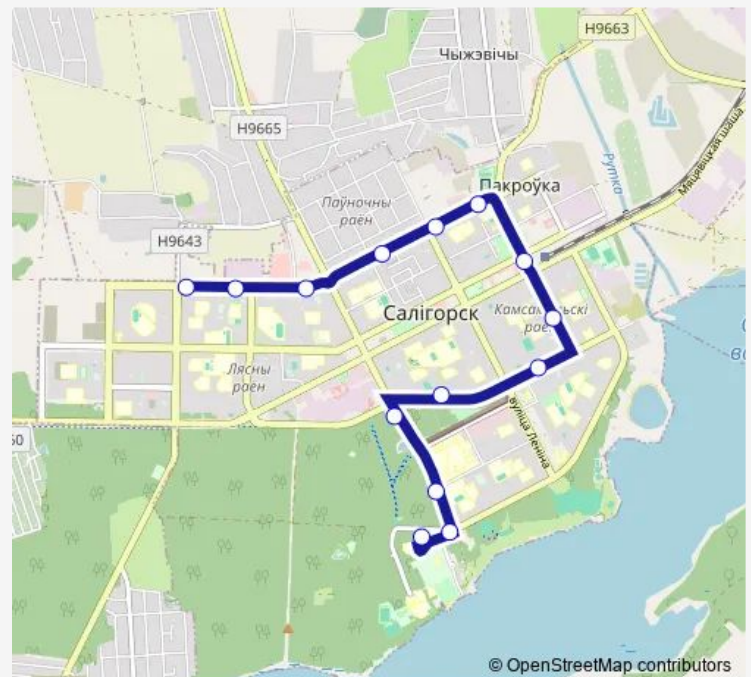

### Route schedule

КДП Молодежный — Детский сад №1

Monday 07:00-17:55

Tuesday 07:00-17:55

Wednesday 07:00-17:55

Thursday 07:00-17:55

Friday 07:00-17:55

Saturday —

### Route info

Direction: КДП Молодежный

Stops: 14

Trip Duration: 0 hour 28 min

© OpenStreetMap contributors

15a

BusMaps

## Direction

Детский сад №1 — КДП Молодежный

13 stops

[Open route schedule](#)

Детский сад №1

Санаторий Берёзка

Поликлиника

Узел связи