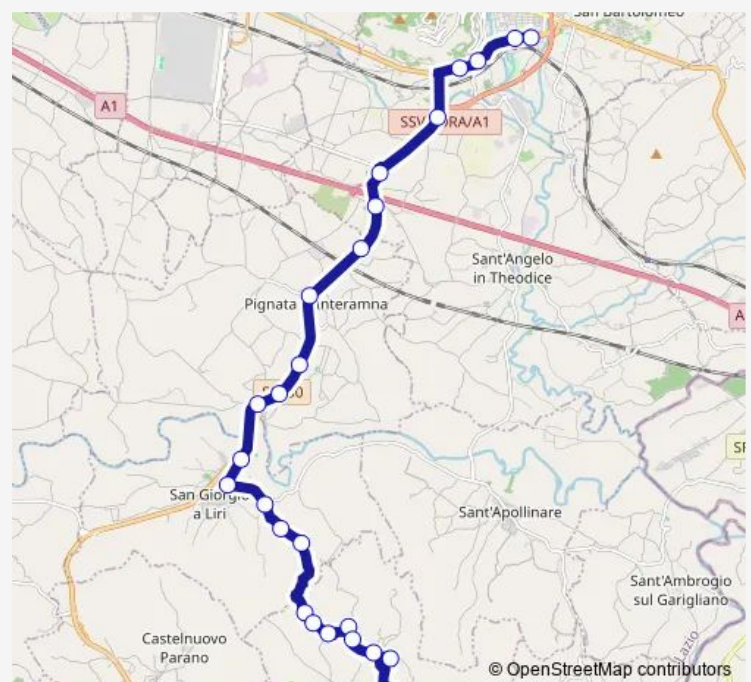

Wednesday 06:30

Thursday 06:30

Friday 06:30

Saturday 06:30

Sunday —

Route info

Direction: Cassino | Viale Garigliano Via Volturno # f4412

Stops: 28

Trip Duration: 0 hour 40 min

Cassino - Vallemaio # Cs74a

VALLEMAIO | Via San Giorgio (Km 4) # f8155

VALLEMAIO | Vado di Vaglia # f8156

VALLEMAIO | Via Orsi # f8157

VALLEMAIO | Via San Tommaso # f8158

VALLEMAIO | Via San Rocco # f8159