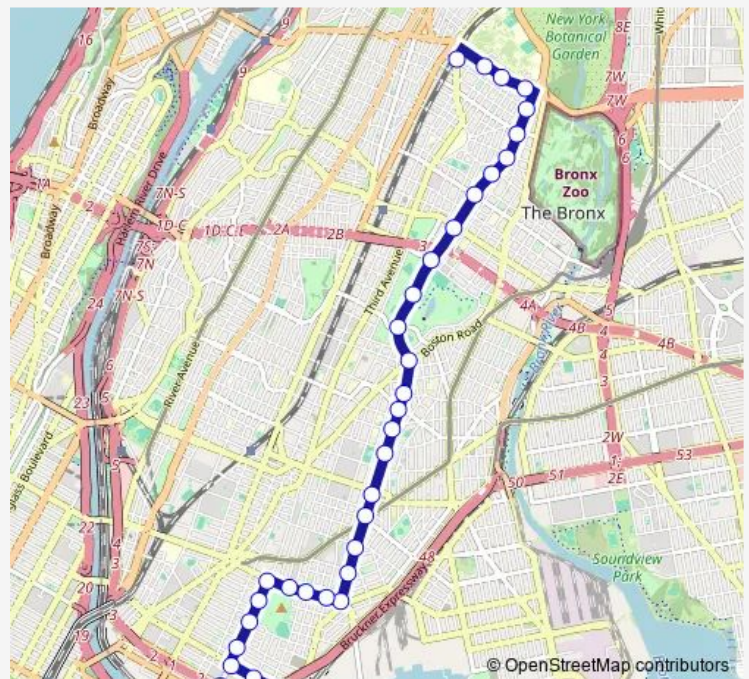

Friday 04:30-00:40<sup>+1</sup>

Saturday 04:25-00:40<sup>+1</sup>

Sunday 05:45-00:40<sup>+1</sup>

**Route info**

Direction: Fordham Plaza/BUS Terminal

Stops: 34

Trip Duration: 0 hour 28 min

Bx17 — Fordham Plaza - Port Morris

Prospect AV/E 152 St

Prospect AV/E 149 St

E 149 ST/Tinton Av

E 149 ST/Concord Av

E 149 ST/Trinity Av

Saint ANN'S AV/E 149 St

Saint ANN'S AV/E 146 St

Saint ANN'S AV/E 143 St

Saint ANN'S AV/E 141 St

E 138 ST/Saint ANN'S Av

E 138 ST/Cypress Av

E 135 ST/Cypress Av

E 135 ST/ST ANN'S Av

**Direction**

E 135 ST/ST ANN'S Av — Fordham Plaza/BUS Terminal

32 stops