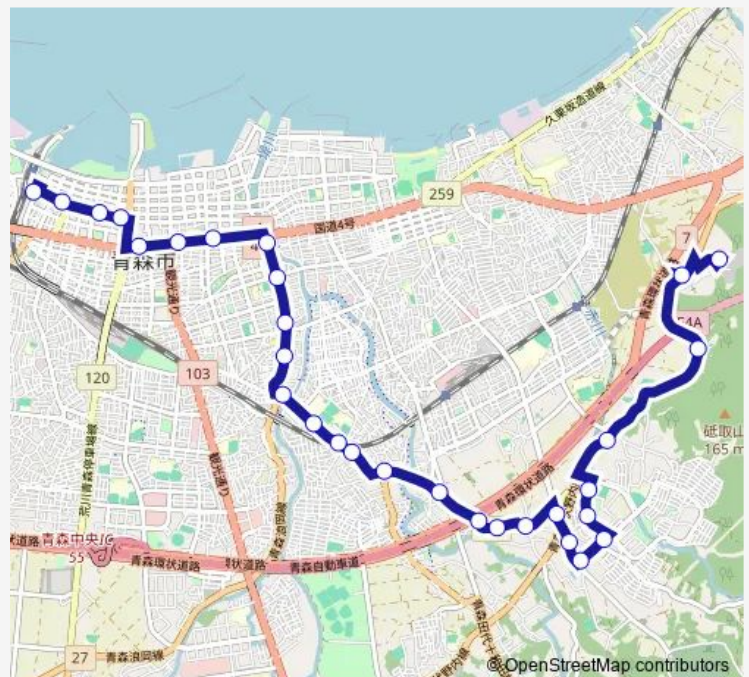

月見野入口

### Route schedule

青森駅 ③のりば — 昭和大仏

Monday 07:35-20:25

Tuesday 07:35-20:25

Wednesday 07:35-20:25

Thursday 07:35-20:25

Friday 07:35-20:25

Saturday 07:18-20:45

Sunday 07:18-20:45

### Route info

Direction: 青森駅 ③のりば

Stops: 30

Trip Duration: 0 hour 50 min

J20 中筒井線

BusMaps

月見野

戸山団地入口