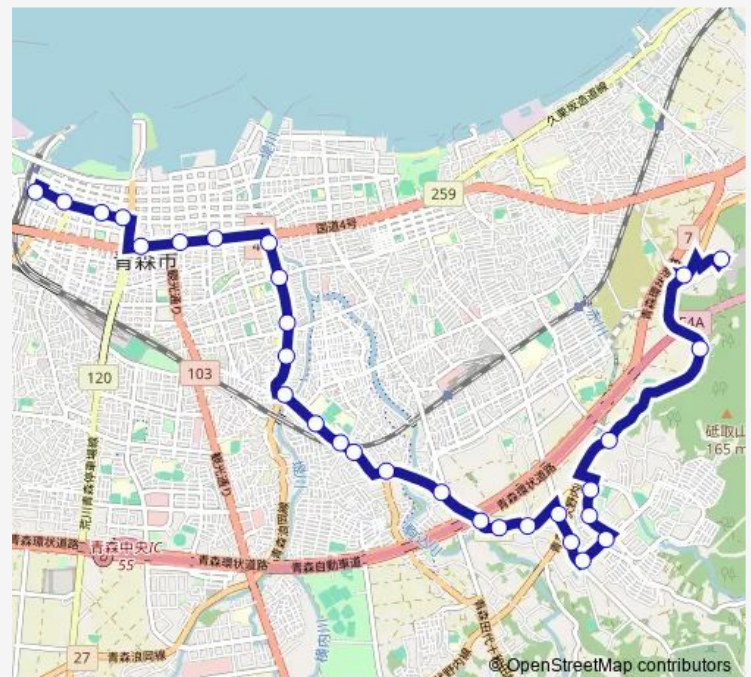

駒込見吉通り

駒込

月見野入口

Route schedule

青森駅 ③のりば — 昭和大仏

Monday 07:39-20:25

Tuesday 07:39-20:25

Wednesday 07:39-20:25

Thursday 07:39-20:25

Friday 07:39-20:25

Saturday 07:26-20:34

Sunday 07:26-20:34

Route info

Direction: 青森駅 ③のりば

Stops: 30

Trip Duration: 0 hour 49 min