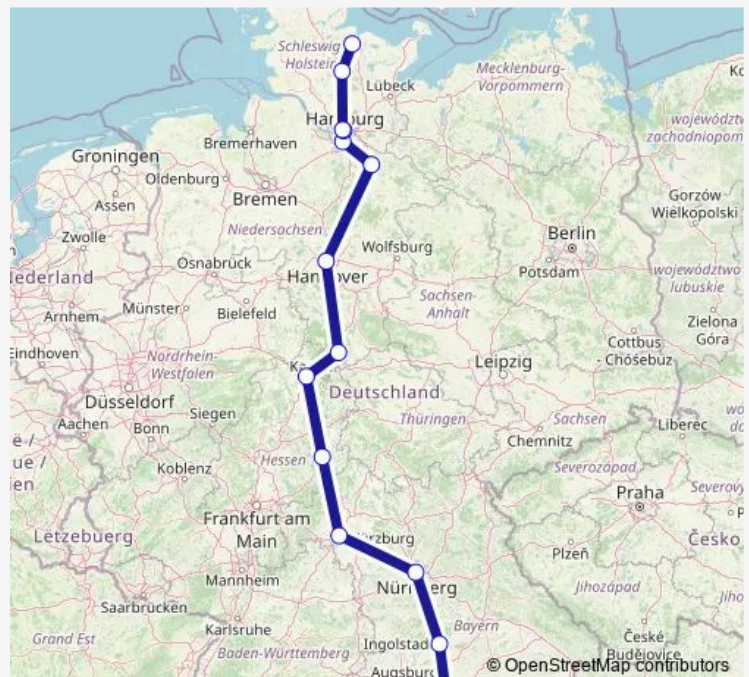

Rail ICE 534

[Go to website](#)

Direction

München Hbf — Kiel Hbf

14 stops

[Open route schedule](#)

München Hbf

Ingolstadt Hbf

Nürnberg Hbf

Würzburg Hbf

Fulda

Kassel-Wilhelmshöhe

Göttingen

Hannover Hbf

Lüneburg

Hamburg-Harburg

Hamburg Hbf

Hamburg Dammtor

Neumünster

Kiel Hbf

Route schedule

München Hbf — Kiel Hbf

Monday

—

Saturday

—

Sunday

—

Route info

Direction: München Hbf

Stops: 14

Trip Duration: 6 hour 52 min