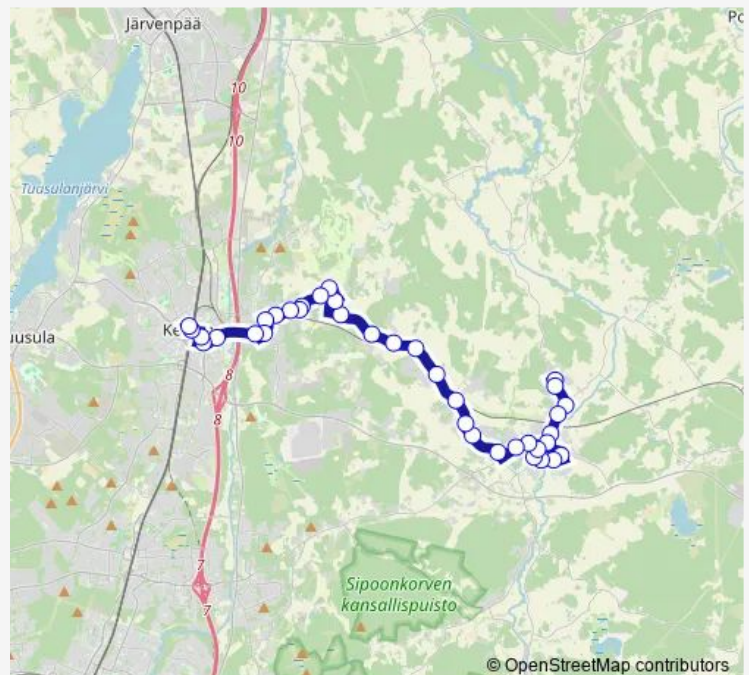

Saturday 05:52-22:14

Sunday 07:53-22:14

Route info

Direction: Kartanonrinne

Stops: 36

Trip Duration: 0 hour 29 min

Semtu

Talman koulu

Kivisilta

Kotopellonkatu

Porvoonkatu

Asemansilta

Keravan asema

Direction

Keravan asema — Kartanonrinne

34 stops