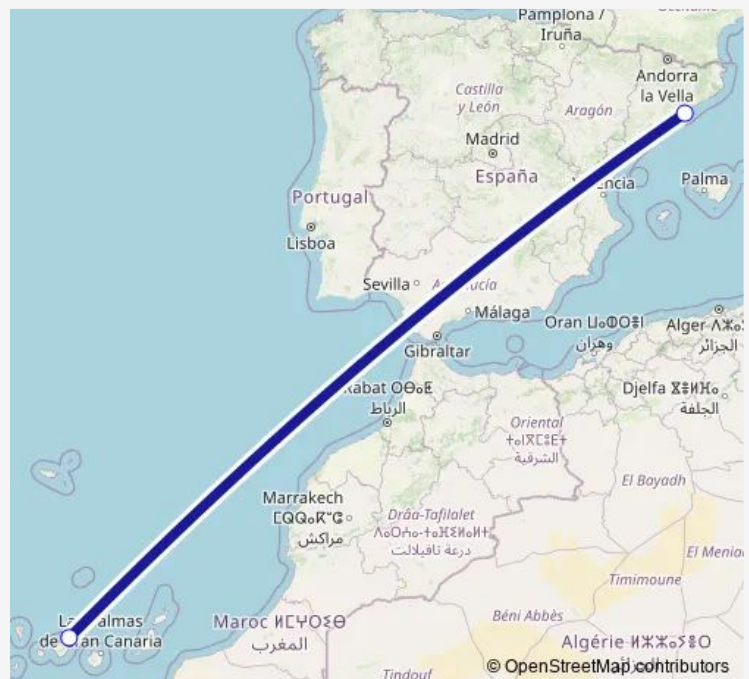

Air Service TFN-BCN (LA) Tenerife Norte-Ciudad de La Laguna a Josep Tarradellas Barcelona-El Prat

[Go to website](#)

Direction

Aeropuerto Tenerife Norte-Ciudad de La Laguna —
Aeropuerto Josep Tarradellas Barcelona-El Prat

2 stops

[Open route schedule](#)

Aeropuerto Tenerife Norte-Ciudad de La Laguna

Aeropuerto Josep Tarradellas Barcelona-El Prat

Route schedule

Aeropuerto Tenerife Norte-Ciudad de La Laguna —
Aeropuerto Josep Tarradellas Barcelona-El Prat

Monday	20:15-20:30
Tuesday	20:15
Wednesday	20:15-20:30
Thursday	20:15-20:30
Friday	—
Saturday	—
Sunday	20:15-20:30

Route info

Direction: Aeropuerto Tenerife Norte-Ciudad de La Laguna

Stops: 2

Trip Duration: 3 hour 20 min