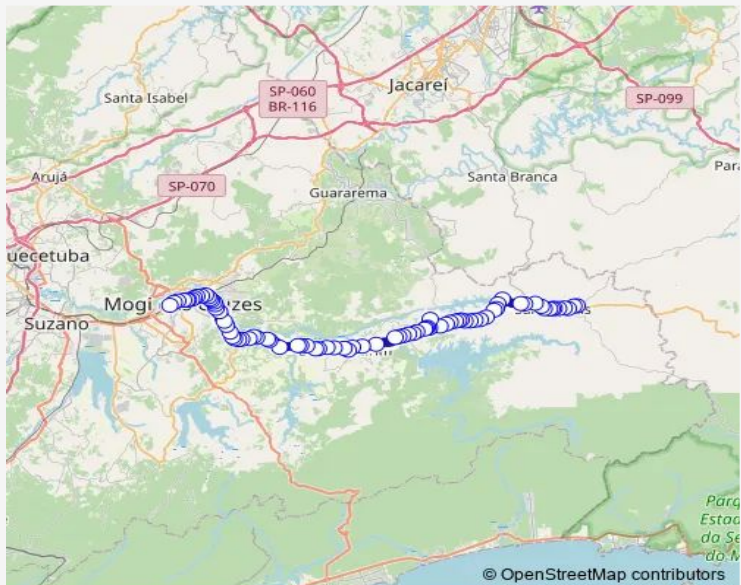

Bus 311DV1 Salesopolis (Trevo DA Petrobras) - Mogi DAS Cruzes (Centro)

[Go to website](#)

Direction
 Av. Voluntario Fernando Pinheiro Franco 1036 - Ponto Final das Linhas para Salesopolis e Biritiba-Mirim - Centro Mogi das Cruzes - SP 08710-500 Brasil — SP-088 km 989 norte - Ponto Final do Trevo da Petrobras - Salesopolis SP 08970-000 Brasil

Route schedule
 Av. Voluntario Fernando Pinheiro Franco 1036 - Ponto Final das Linhas para Salesopolis e Biritiba-Mirim - Centro Mogi das Cruzes - SP 08710-500 Brasil — SP-088 km 989 norte - Ponto Final do Trevo da Petrobras - Salesopolis SP 08970-000 Brasil

Monday	07:10-23:15
Tuesday	07:10-23:15
Wednesday	07:10-23:15
Thursday	07:10-23:15
Friday	07:10-23:15
Saturday	00:30-17:40
Sunday	00:30-17:15

Route info

Direction: Av. Voluntario Fernando Pinheiro Franco 1036 - Ponto Final das Linhas para Salesopolis e Biritiba-Mirim - Centro Mogi das Cruzes - SP 08710-500 Brasil

Stops: 74

Trip Duration: 1 hour 35 min

Av. Ver. Narciso Yague Guimaraes 846 - Vila Partenio
Mogi das Cruzes - SP 08780-200 Brasil - Socorro Mogi
das Cruzes - SP 08780-560 Brasil

Av. Ver. Narciso Yague Guimaraes 1550 - Socorro Mogi
das Cruzes - SP 08780-500 Brasil