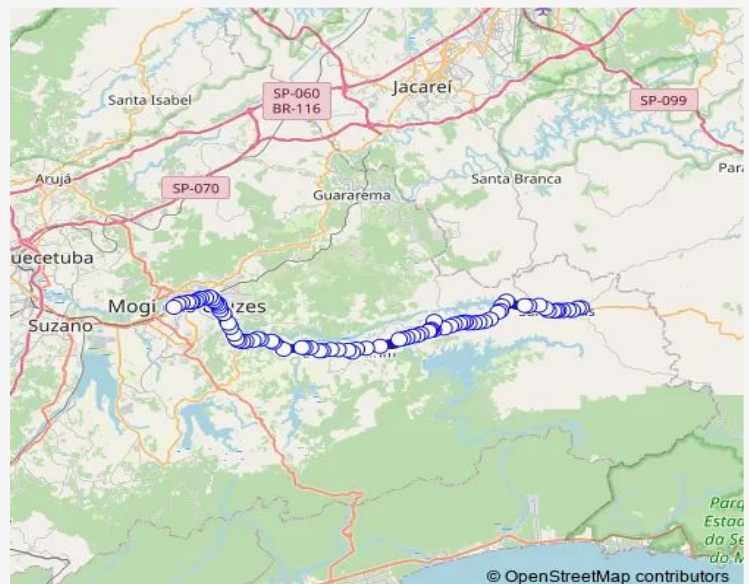

SP-088 Mogi das Cruzes - Sao Paulo 08780 Brasil - Centro Mogi das Cruzes - SP 08780-200 Brasil

Avenida Vereador Narciso Yague Guimaraes 344

Route schedule

Av. Voluntario Fernando Pinheiro Franco 1036 - Ponto Final das Linhas para Salesopolis e Biritiba-Mirim - Centro Mogi das Cruzes - SP 08710-500 Brasil — SP-088 km 989 norte - Ponto Final do Trevo da Petrobras - Salesopolis SP 08970-000 Brasil

Monday	07:10-23:15
Tuesday	07:10-23:15
Wednesday	07:10-23:15
Thursday	07:10-23:15
Friday	07:10-23:15
Saturday	00:30-17:40
Sunday	00:30-17:15

Route info

Direction: Av. Voluntario Fernando Pinheiro Franco 1036 - Ponto Final das Linhas para Salesopolis e Biritiba-Mirim - Centro Mogi das Cruzes - SP 08710-500 Brasil

Stops: 74

Trip Duration: 1 hour 35 min

Av. Ver. Narciso Yague Guimaraes 846 - Vila Partenio
Mogi das Cruzes - SP 08780-200 Brasil - Socorro Mogi
das Cruzes - SP 08780-560 Brasil

Av. Ver. Narciso Yague Guimaraes 1550 - Socorro Mogi
das Cruzes - SP 08780-500 Brasil