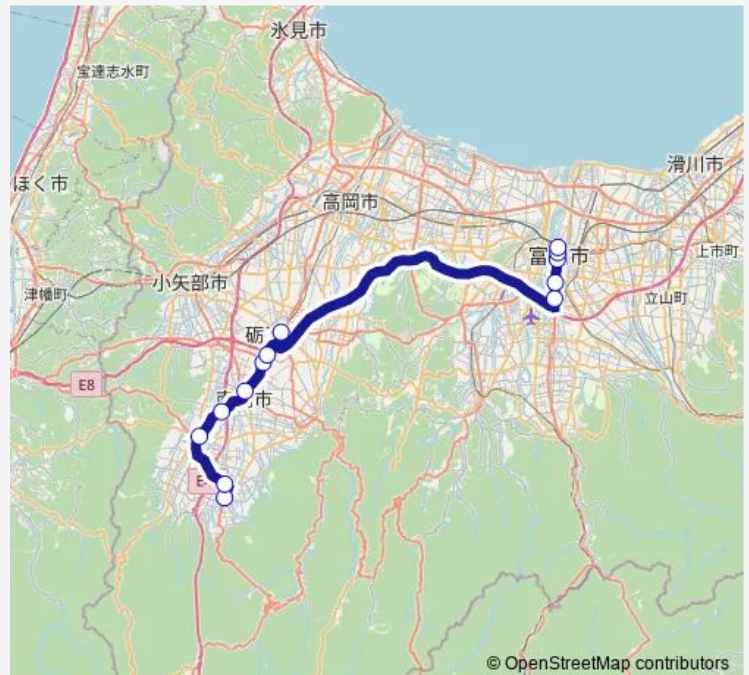

### Route schedule

城端行政センター前 — 富山駅前

Monday 06:30-07:00

Tuesday 06:30-07:00

Wednesday 06:30-07:00

Thursday 06:30-07:00

Friday 06:30-07:00

Saturday —

### Route info

Direction: 城端行政センター前

Stops: 13

Trip Duration: 1 hour 18 min

■ 砺波・城端線

BusMaps