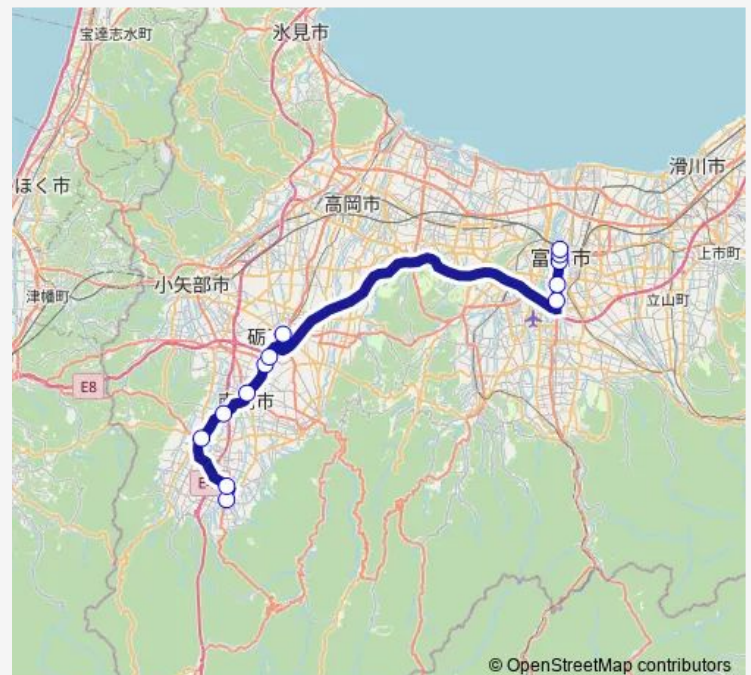

Thursday 06:30-07:00

Friday 06:30-07:00

Saturday —

Sunday —

Route info

Direction: 城端行政センター前

Stops: 13

Trip Duration: 1 hour 18 min

■ 砺波・城端線

BusMaps

Direction

富山駅前 — 城端行政センター前

13 stops

[Open route schedule](#)

富山駅前

富山市役所前

Thursday 18:00-19:10

Friday 18:00-19:10

Saturday —

Sunday —

Route info

Direction: 富山駅前

Stops: 13

Trip Duration: 1 hour 18 min