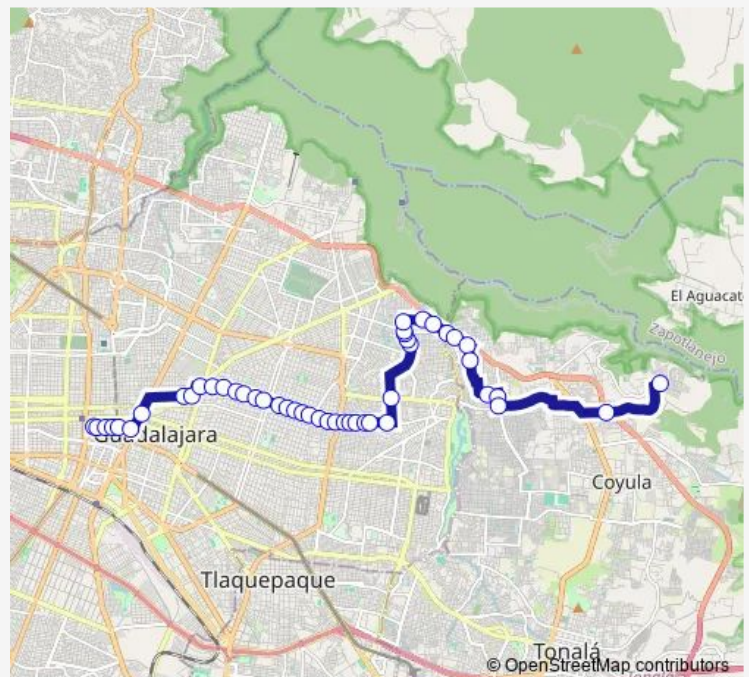

Felipe Ángles

Route schedule

Avenida 8 de Julio — Privad Del Roble

Monday 06:03

Tuesday 06:03

Wednesday 06:03

Thursday 06:03

Friday 06:03

Saturday 06:03

Sunday 06:03

Route info

Direction: Avenida 8 de Julio

Stops: 47

Trip Duration: 1 hour 1 min

C07-V1 — Troncal C07-V1 - 153ctm

Lagunitas

Vergel

Av. Plutarco Elías Calles

Teherán

Cairo

Túnez

Nubia

Demóstenes

Jordan Nte.