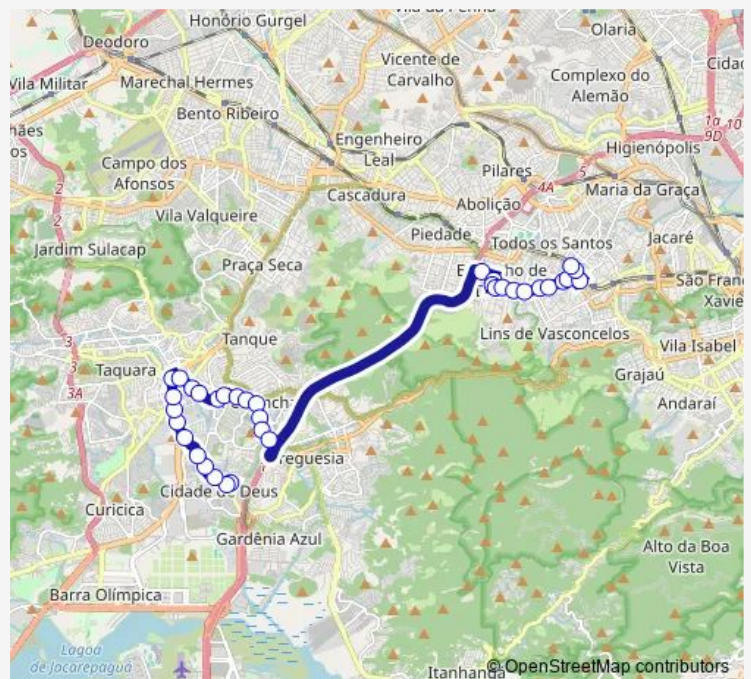

Olímpia do Couto

Edgard Werneck

Route schedule

Ponto Final: Cidade de Deus : Linha 953 — Terminal
Arquiteto Gelton Paciello da Motta : Plat. A

Monday	00:00
Tuesday	00:00
Wednesday	00:00
Thursday	00:00
Friday	00:00
Saturday	00:00
Sunday	00:00

Route info

Direction: Ponto Final: Cidade de Deus : Linha 953

Stops: 35

Trip Duration: 0 hour 38 min

Gustavo Riedel

Dias da Cruz

Borja Reis

Adolfo Bergimini