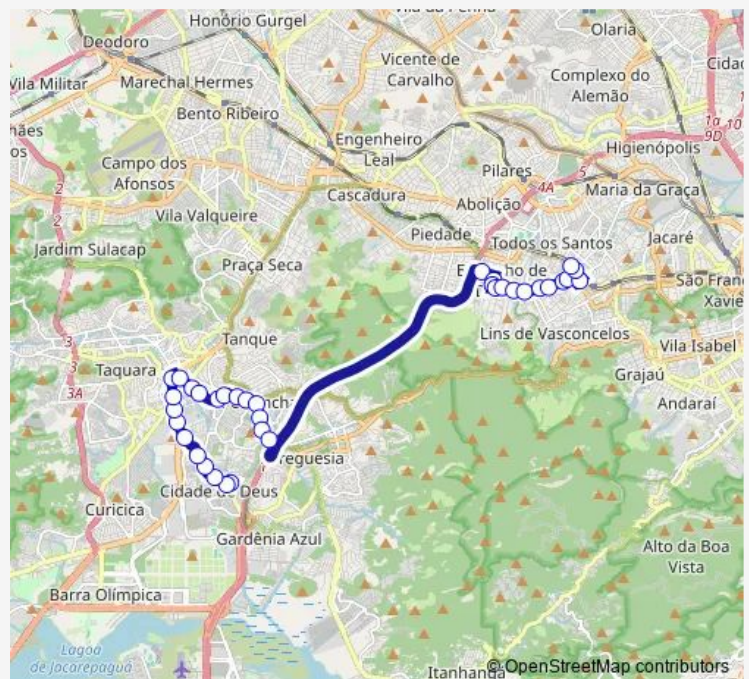

Olímpia do Couto

Edgard Werneck

Route schedule

Ponto Final: Cidade de Deus : Linha 953 — Terminal
Arquiteto Gelton Paciello da Motta : Plat. A

Monday	00:00
Tuesday	00:00
Wednesday	00:00
Thursday	00:00
Friday	00:00
Saturday	00:00
Sunday	00:00

Route info

Direction: Ponto Final: Cidade de Deus : Linha 953

Stops: 35

Trip Duration: 1 hour 5 min

Gustavo Riedel

Dias da Cruz

Borja Reis

Adolfo Bergimini