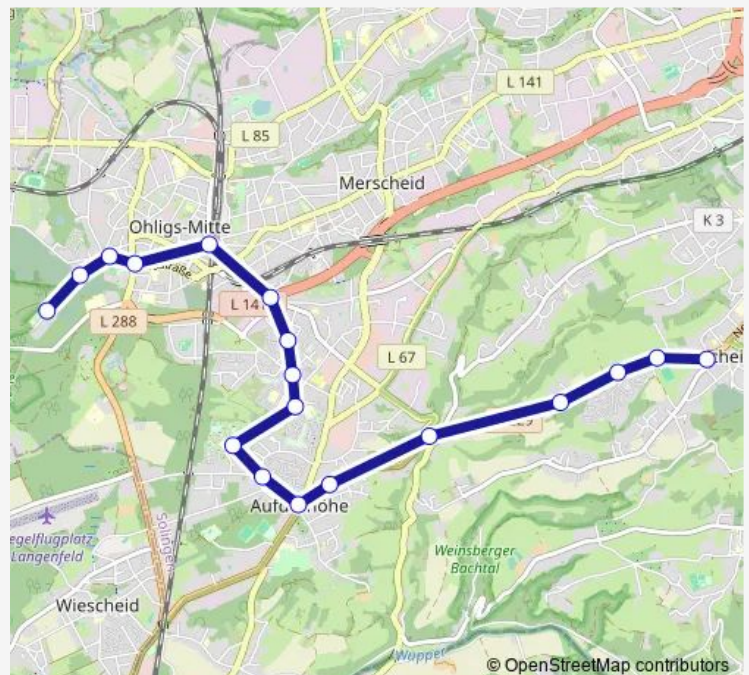

Thursday 05:13-22:41

Friday 05:13-22:41

Saturday 05:48-22:41

Sunday 06:41-22:41

Route info

Direction: Solingen Aufderhöhe

Stops: 15

Trip Duration: 0 hour 22 min

Direction

Solingen St-Lukas-Klinik — Solingen Höhscheid

18 stops

[Open route schedule](#)

Solingen St-Lukas-Klinik

Solingen Schwanenstraße

Solingen Dunkelnberg

Solingen Schützenplatz

Solingen Hbf

Solingen Virchowstraße

Solingen Scheffelstraße

Solingen Uhlandstraße

Solingen Auenberg

Solingen Börkhaus

Solingen Höher Heide

Solingen Aufderhöhe

Direction: Solingen St-Lukas-Klinik

Stops: 18

Trip Duration: 0 hour 34 min

Direction

Solingen Höhscheid — Solingen Hbf

14 stops

[Open route schedule](#)

Solingen Höhscheid