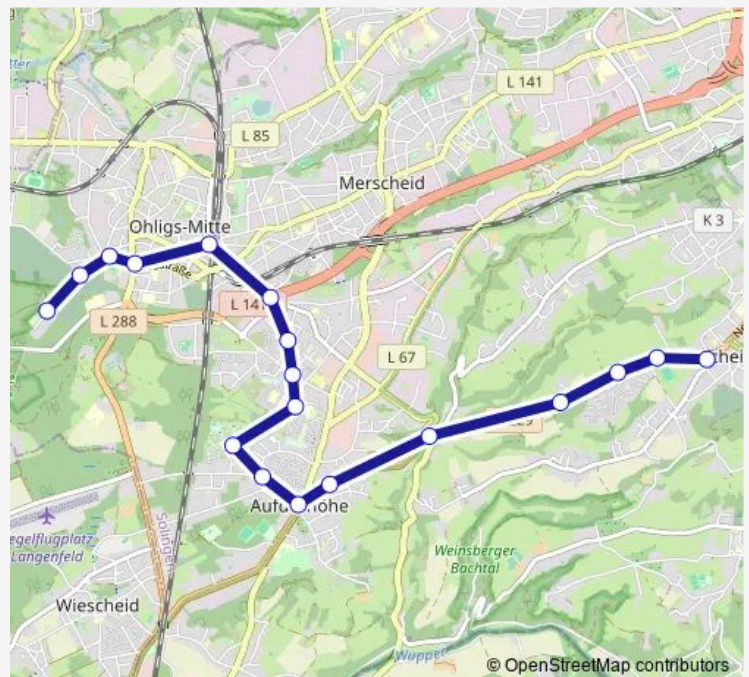

Solingen Brücke

Solingen Steubenstraße

Solingen Aufderhöhe

Route schedule

Solingen Höhscheid — Solingen Aufderhöhe

Monday 19:20

Tuesday 19:20

Wednesday 19:20

Thursday 19:20

Friday 19:20

Saturday —

Sunday —

Route info

Direction: Solingen Höhscheid

Stops: 7

Trip Duration: 0 hour 9 min

Direction

Solingen Aufderhöhe — Solingen St-Lukas-Klinik

15 stops

[Open route schedule](#)

Solingen Aufderhöhe

Solingen Höher Heide

Solingen Börkhaus

Solingen Auenberg

Solingen Uhlandstraße

Solingen Scheffelstraße

Solingen Virchowstraße

Solingen Hbf

Solingen Weststraße

Solingen Ohligs Markt

Solingen Bogenstraße

Solingen Schützenplatz