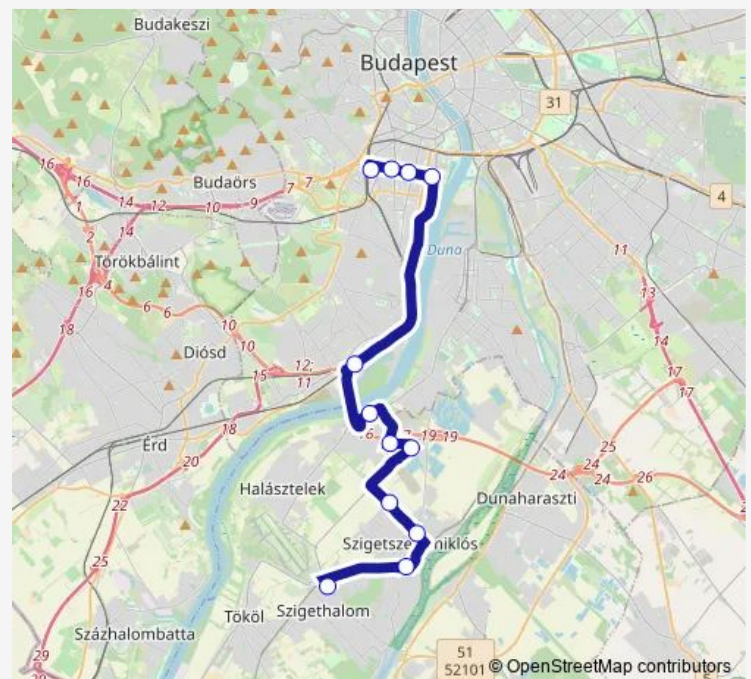

Budapest, Bikás park

Budapest, Etele út / Fehérvári út

Budapest, Növény utca

Szigetszentmiklós, Áruházi bekötőút

Szigetszentmiklós, Leshegy utca

Szigetszentmiklós, Leshegy Ipari Park

Szigetszentmiklós, Szabadság utca

Szigetszentmiklós, városháza

Szigetszentmiklós, József Attila utca

Szigethalom, autóbusz-állomás

Route schedule

Budapest, Kelenföld vasútállomás — Szigethalom, autóbusz-állomás

Monday	05:20-21:05
Tuesday	05:20-21:05
Wednesday	05:20-21:05
Thursday	05:20-21:05
Friday	05:20-21:05
Saturday	—
Sunday	—

Route info

Direction: Budapest, Kelenföld vasútállomás

Stops: 11

Trip Duration: 0 hour 50 min

Direction

Szigethalom, autóbusz-állomás — Budapest, Kelenföld vasútállomás

12 stops

[Open route schedule](#)

Monday 05:20-22:00

Tuesday 05:20-22:00

Wednesday 05:20-22:00

Thursday 05:20-22:00

Friday 05:20-22:00

Saturday —

Sunday —

Route info