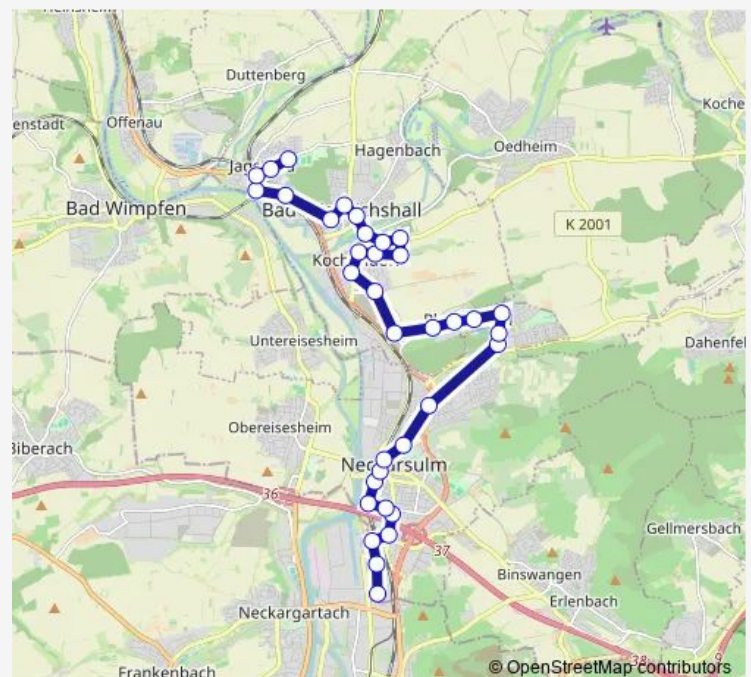

Direction

Jagstfeld, F.v. Alberti-Gym. — Neckarsulm, Kaufland

35 stops

[Open route schedule](#)

Jagstfeld, F.v. Alberti-Gym.

Jagstfeld, Goethestraße

Jagstfeld, Marienstraße

Jagstfeld, Deutschordenstraße

Bad Friedrichshall Hbf

Bad Friedrichshall, Rathaus

Kochendorf, Industriestraße

Kochendorf, Friedrichsplatz

Kochendorf, Oedheimer Straße

Kochendorf, Lindenberghalle

Kochendorf, Friedhof

Kochendorf, Remmelesweg

Kochendorf, Bachstraße

Kochendorf, Mitte

Kochendorf, Bergstraße

Kochendorf, Hasenmühle

Plattenwald, Klinikum

Plattenwald, Ehrlichstraße

Plattenwald, Europaplatz

Amorbach, Reichertsberg

Amorbach, Frankenweg

Route schedule

Jagstfeld, F.v. Alberti-Gym. — Neckarsulm, Kaufland

Monday 05:00-23:42

Tuesday 05:00-23:42

Wednesday 05:00-23:42

Thursday 05:00-23:42

Friday 05:00-23:42

Saturday 06:53-22:08

Sunday —

Route info

Direction: Jagstfeld, F.v. Alberti-Gym.

Stops: 35

Trip Duration: 0 hour 51 min