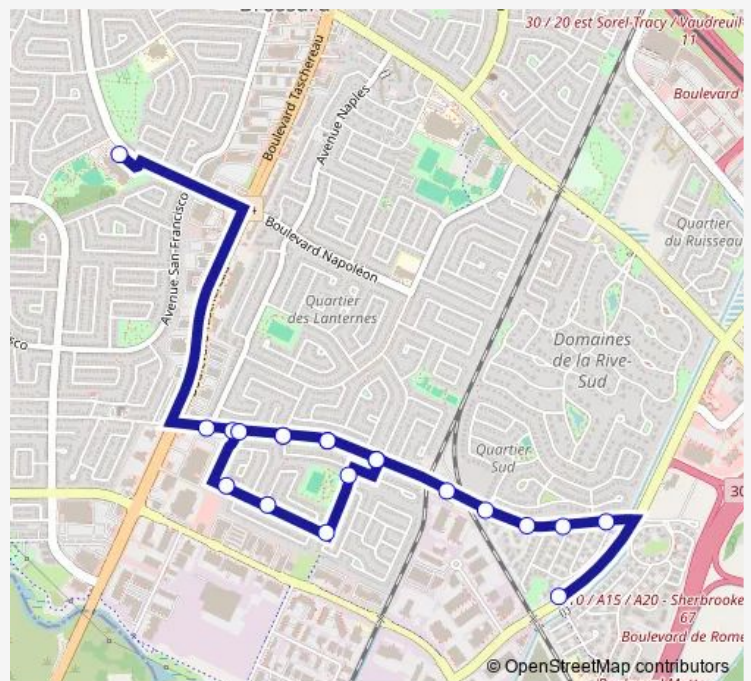

ch. des Prairies et croiss. du Louvre

ch. des Prairies et croiss. du Louvre

boul. du Quartier et de Lancaster

**Route schedule**

Ecole Secondaire Lucille-Teasdale — boul. du Quartier et de Lancaster

Monday	16:00
Tuesday	16:00
Wednesday	16:00
Thursday	16:00
Friday	16:00
Saturday	—
Sunday	—

**Route info**

Direction: Ecole Secondaire Lucille-Teasdale

Stops: 20

Trip Duration: 0 hour 20 min

691 — École Lucille-Teasdale

## Direction

boul. du Quartier et de Lancaster — Ecole Secondaire Lucille-Teasdale

21 stops

[Open route schedule](#)

boul. du Quartier et de Lancaster

ch. des Prairies et croiss. du Louvre

ch. des Prairies et croiss. du Louvre