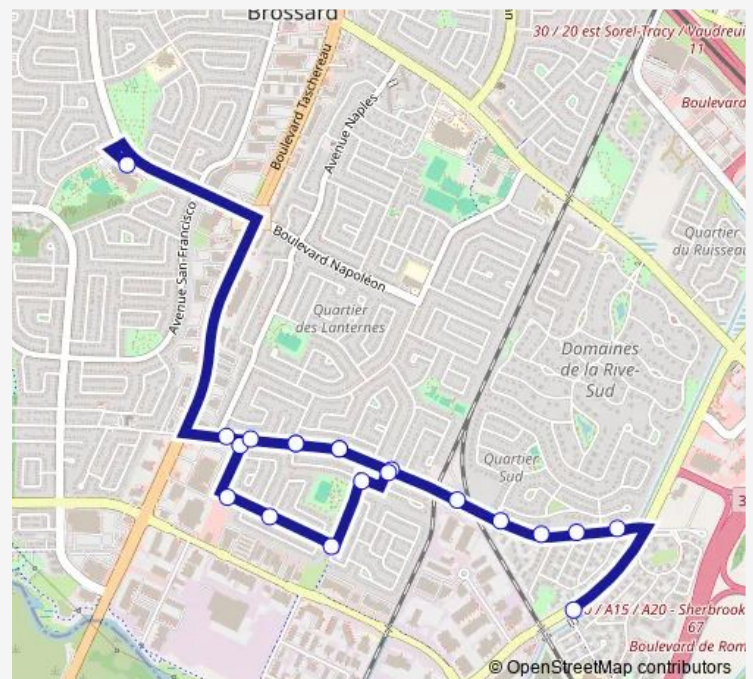

### Route schedule

du Quartier / de Lancaster — École Lucille-Teasdale

Monday 08:34-08:35

Tuesday 08:34-08:35

Wednesday 08:34-08:35

Thursday 08:34-08:35

Friday 08:34-08:35

Saturday —

### Route info

Direction: du Quartier / de Lancaster

Stops: 20

Trip Duration: 0 hour 20 min

691 — École Lucille-Teasdale

## Direction

École Lucille-Teasdale — du Quartier / de Lancaster

20 stops

[Open route schedule](#)

École Lucille-Teasdale

ch. des Prairies / Océanie

ch. des Prairies / Oigny

ch. des Prairies / Outremont