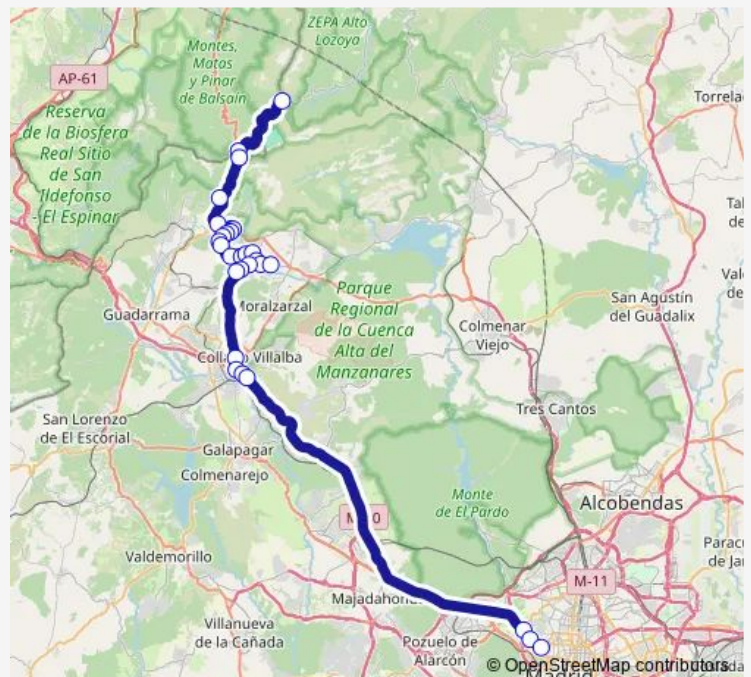

Av.Juan Carlos I-Puente LOS Delfines

Route schedule

Eras-Urb.Los Copos — Princesa-Moncloa

Monday —

Tuesday —

Wednesday —

Thursday —

Friday 00:00

Saturday 00:00-04:15

Sunday 03:10-04:15

Route info

Direction: Eras-Urb.Los Copos

Stops: 31

Trip Duration: 1 hour 0 min

691 — Madrid (Moncloa)-Becerril-Navacerrada-Valdesqui

Honorio Lozano-Av.Juan Carlos I

Ctra.A6-Urb.La Berzosilla

Ctra.A6-Av.Torrelodones

Huertos-Camino Valladolid

Camino Valladolid-P^ojoaquin R.Jiménez

Ctra.A6-Urb.Encinar DE LAS Rozas

Ctra.Coruña-Est.Las Matas

Escuela Universitaria DE Estadistica

Av.Puerta DE Hierro-Agronomos

Princesa-Moncloa

Direction

Pºmoret-Moncloa — Eras-Urb.Los Copos

29 stops

[Open route schedule](#)

Pºmoret-Moncloa

Apeadero-Est.Las Matas