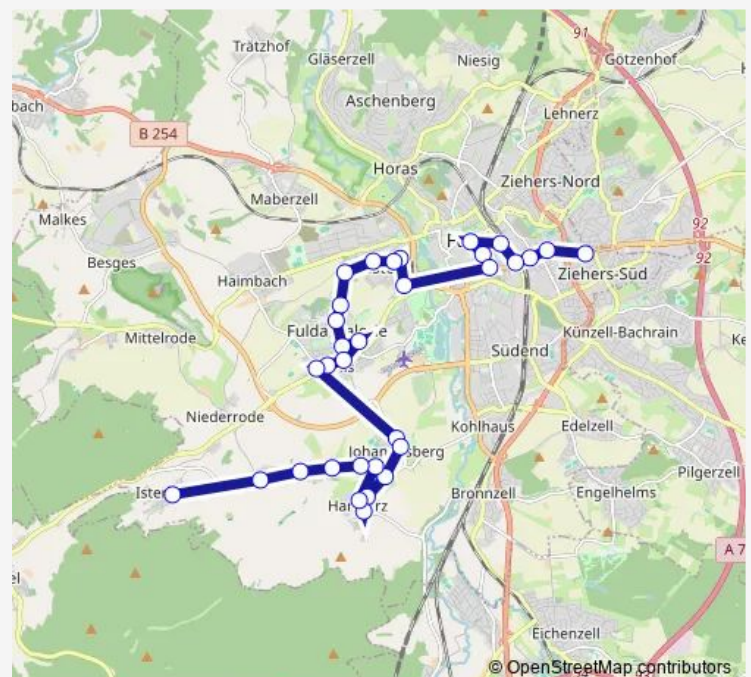

Direction

Fulda Marianum — Fulda-Istergiesel

32 stops

[Open route schedule](#)

Fulda Marianum

Fulda Am Seeseberg

Fulda Dientzenhofer Straße

Fulda Am Schützenhaus

Fulda-Johannesberg Lagerfeld

Route schedule

Fulda Marianum — Fulda-Istergiesel

Monday 13:06

Tuesday 13:06

Wednesday 13:06

Thursday 13:06

Friday 13:06

Saturday —

Sunday —

Route info

Direction: Fulda Marianum

Stops: 32

Trip Duration: 0 hour 52 min

V66

Fulda-Johannesberg Propstei

Fulda-Harmerz Husarenweg

Fulda-Harmerz Ulanenstraße

Fulda-Harmerz Hellersgrundstraße

Fulda-Harmerz Grenadierstraße

Fulda-Harmerz Pionierstraße

Fulda-Johannesberg Am Zirkenbacher Kreuz

Fulda-Zirkenbach Dreilindenweg