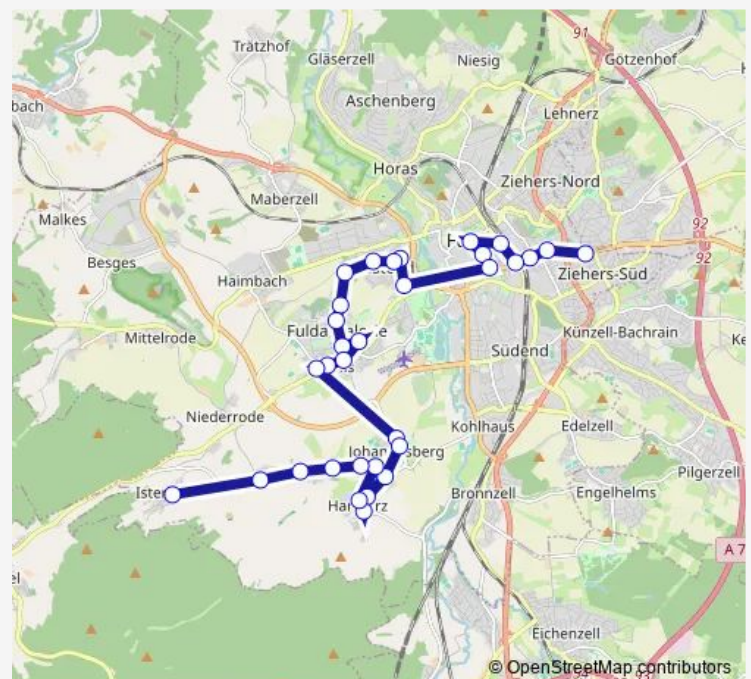

Direction

Fulda Marianum — Fulda-Istergiesel

32 stops

[Open route schedule](#)

Fulda Marianum

Fulda Am Seeseberg

Fulda Dientzenhofer Straße

Fulda Am Schützenhaus

Fulda-Johannesberg Lagerfeld

Route schedule

Fulda Marianum — Fulda-Istergiesel

Monday 13:06

Tuesday 13:06

Wednesday 13:06

Thursday 13:06

Friday 13:06

Saturday —

Sunday —

Route info

Direction: Fulda Marianum

Stops: 32

Trip Duration: 0 hour 52 min

V66

Fulda-Johannesberg Propstei

Fulda-Harmerz Husarenweg

Fulda-Harmerz Ulanenstraße

Fulda-Harmerz Hellersgrundstraße

Fulda-Harmerz Grenadierstraße

Fulda-Harmerz Pionierstraße

Fulda-Johannesberg Am Zirkenbacher Kreuz

Fulda-Zirkenbach Dreilindenweg