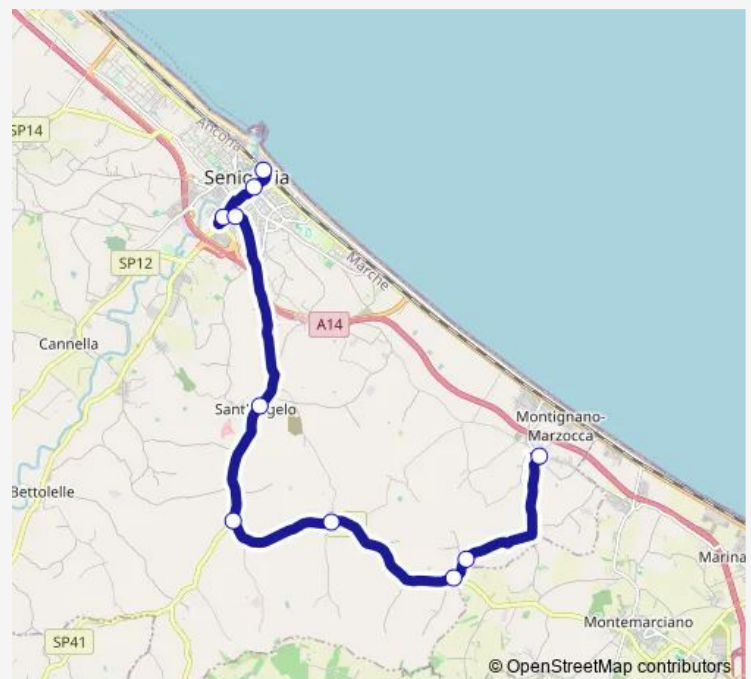

Friday 12:40-17:40

Saturday 12:40-17:40

Sunday 14:30-18:05

Route info

Direction: Senigallia (Staz. F.S. Interno)

Stops: 10

Trip Duration: 0 hour 35 min

**Bus 10** — Senigallia Cap. - Lungomare DI Levante - Marzocchetta - Montignano - Castellaro**BusMaps**

Direction

Montignano (Centro) — Senigallia (Stazionef.S.).

17 stops

[Open route schedule](#)

Montignano (Centro)
Montignano (VIA Villanova)
Montignano (Villanova)
Montignano (Grancetta)
Montemarciano (IL Gelso)
Marcianella
Marcianella R
Forcella (Eden Park)R
Marzocca (Marzocchetta)R
Marzocca (Cerioni)
Marzocca - Centro R
Senigallia (Ciarnin)R
Senigallia (Scavolini)R
Senigallia (Summerland)
Senigallia (Casa Cantoniera)R
Senigallia (P.Diaz).
Senigallia (Stazionef.S.).