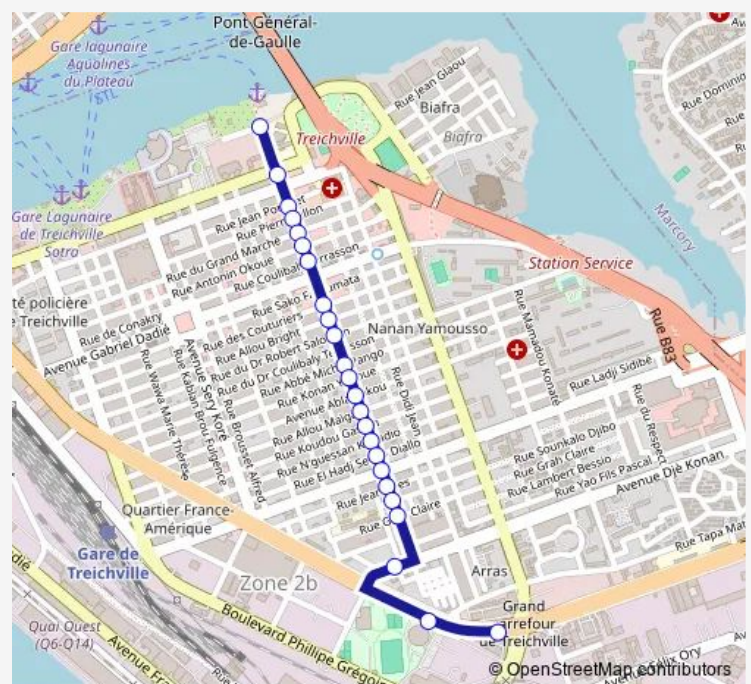

Avenue 22

Avenue 23

Avenue 24

Route schedule

Gare Lagunaire Treichville Stl — Treichvile Gare de Bassam

Monday 06:00

Tuesday 06:00

Wednesday 06:00

Thursday 06:00

Friday 06:00

Saturday 06:00

Sunday 06:00

Route info

Direction: Gare Lagunaire Treichville Stl

Stops: 24

Trip Duration: 0 hour 11 min

woro woro : Treichville Gare Bassam ↔ Stl

Ancien Terminus 67

Palais des Sports

Treichvile Gare de Bassam

Direction

Treichvile Gare de Bassam — Gare Lagunaire Treichville Stl

12 stops

[Open route schedule](#)