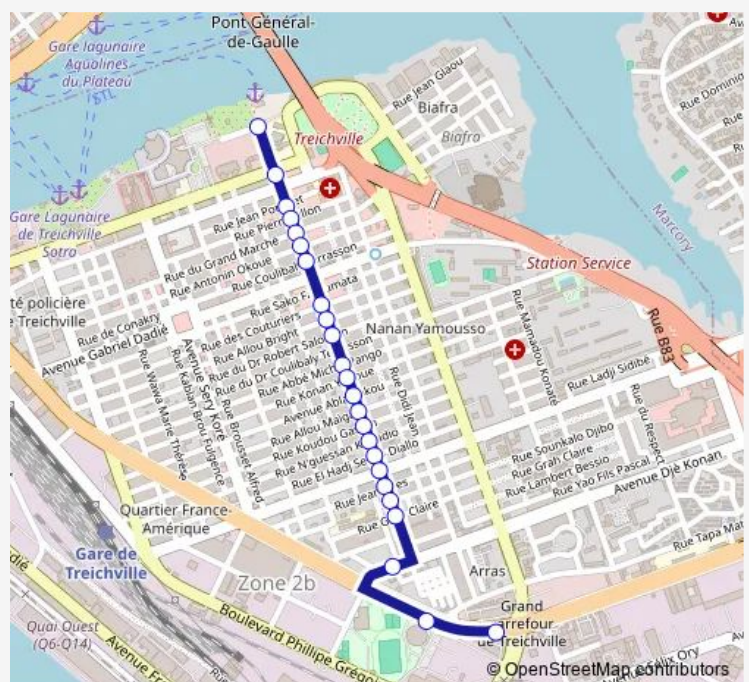

### Route schedule

Gare Lagunaire Treichville Stl — Treichvile Gare de Bassam

Monday 06:00

Tuesday 06:00

Wednesday 06:00

Thursday 06:00

Friday 06:00

Saturday 06:00

### Route info

Direction: Gare Lagunaire Treichville Stl

Stops: 24

Trip Duration: 0 hour 11 min

woro woro : Treichville Gare Bassam ↔ Stl

Ancien Terminus 67

Palais des Sports

Treichvile Gare de Bassam