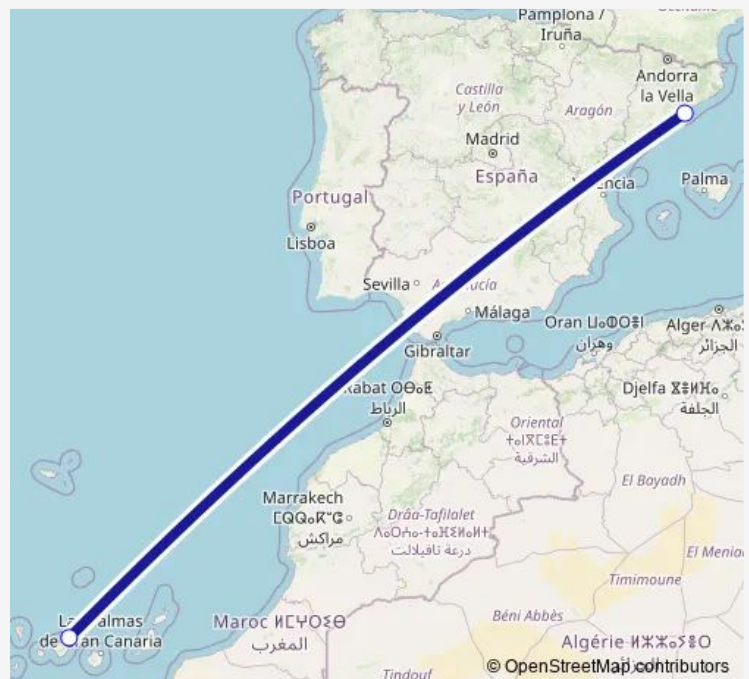

Air Service TFN-BCN (FR) Tenerife Norte-Ciudad de La Laguna a Josep Tarradellas Barcelona-El Prat

[Go to website](#)

Direction

Aeropuerto Tenerife Norte-Ciudad de La Laguna —
Aeropuerto Josep Tarradellas Barcelona-El Prat

2 stops

[Open route schedule](#)

Aeropuerto Tenerife Norte-Ciudad de La Laguna

Aeropuerto Josep Tarradellas Barcelona-El Prat

Route schedule

Aeropuerto Tenerife Norte-Ciudad de La Laguna —
Aeropuerto Josep Tarradellas Barcelona-El Prat

Monday	09:20-20:55
Tuesday	09:20-20:55
Wednesday	09:20-20:55
Thursday	09:20-20:55
Friday	09:35-20:20
Saturday	09:20-20:55
Sunday	09:20-20:55

Route info

Direction: Aeropuerto Tenerife Norte-Ciudad de La Laguna

Stops: 2

Trip Duration: 2 hour 20 min