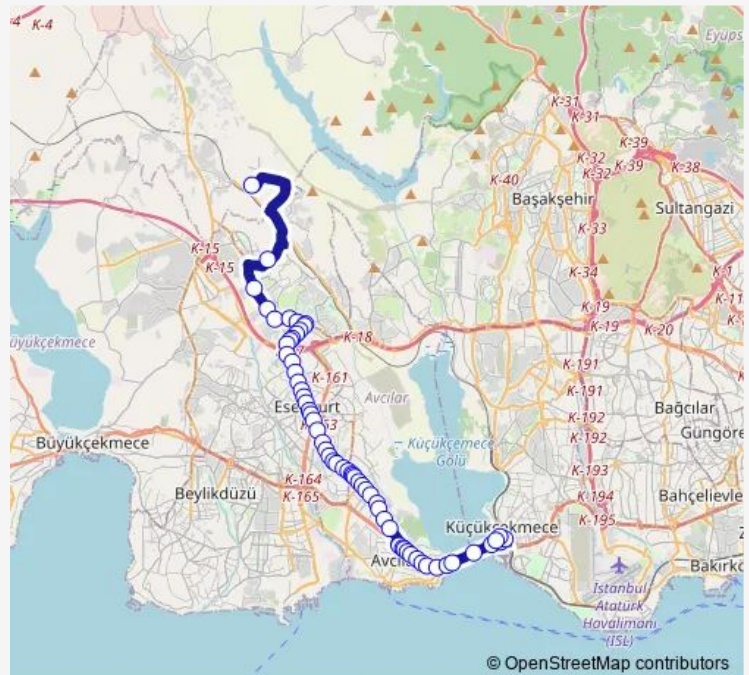

Saturday 05:30

Sunday 05:30

Route info

Direction: Deliklikaya

Stops: 60

Trip Duration: 1 hour 5 min

■ AVCILAR-DELİKLİKAYA — Avcılar - Esenyurt

BusMaps

Esenyurt

Minibüs Durađı

ESENYURT BELEDİYE

Fatih Mahallesi

İncirtepe

Tepe

Dođan Araslı Bulvarı

NAMIK KEMAL MAH.