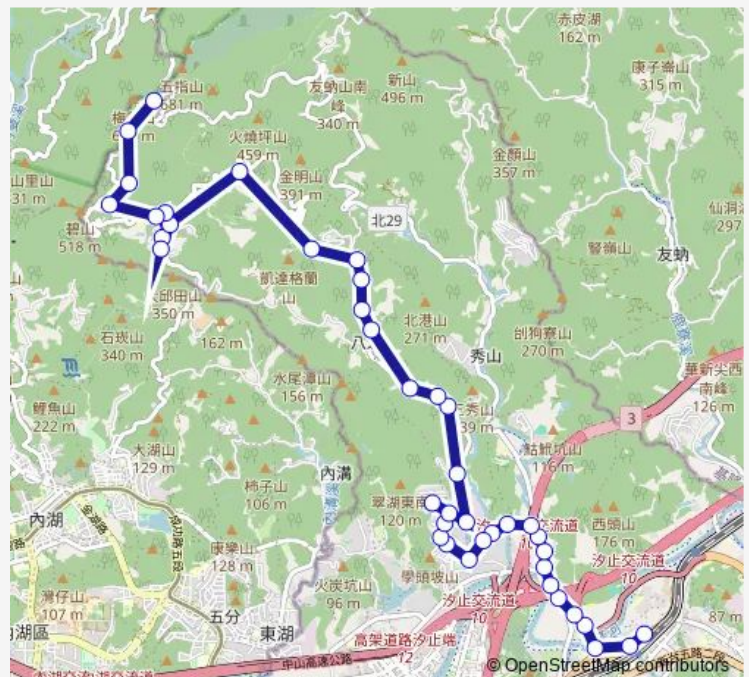

Direction

汐止 — 五指山森林公園

41 stops

[Open route schedule](#)

- 汐止
- 汐止公園
- 江北橋頭
- 江北社區
- 汐萬路一段
- 電力公司
- 土地公廟
- 北港溪口
- 孝友別墅
- 川口
- 川口橋
- 連峰街口
- 蓬萊山莊
- 伯爵街14巷口(仁愛特區)
- 伯爵街12巷口
- 伯爵街39巷口
- 伯爵街47巷口
- 伯爵街52巷口
- 伯爵街59巷口
- 博市社區(歡天館)
- 八連變電所

Route schedule

汐止 — 五指山森林公園

Monday	06:00-21:15
Tuesday	06:00-21:15
Wednesday	06:00-21:15
Thursday	06:00-21:15
Friday	06:00-21:15
Saturday	06:00-21:15
Sunday	06:00-21:15

Route info

Direction: 汐止

Stops: 41

Trip Duration: 16 hour 30 min

Stops: 25

Trip Duration: 5 hour 30 min

F909 Bus time schedules and route maps are available in an offline PDF at busmaps.com. Use the busmaps.com website to see live bus times, train schedule or subway schedule, and step-by-step directions for all public transit in Taipei