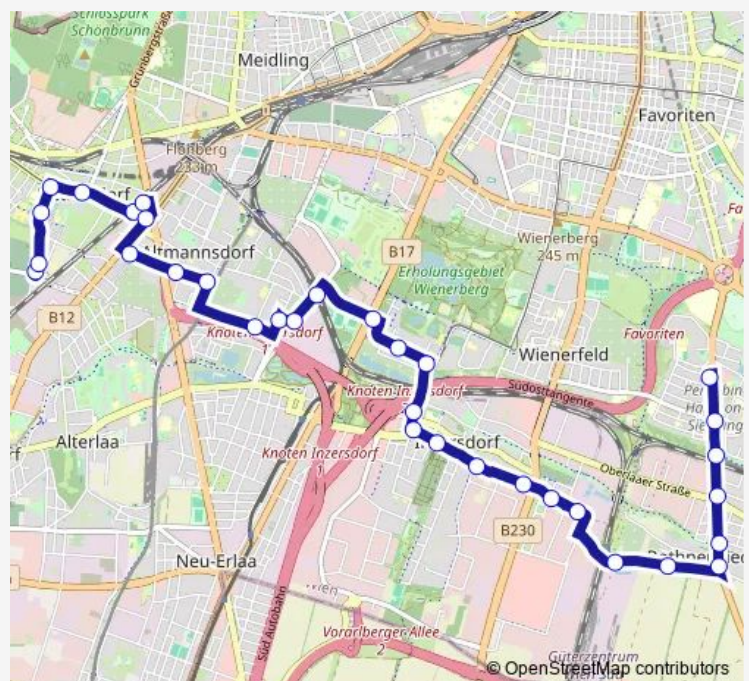

Kolbegasse

Jochen-Rindt-Straße

Inzersdorf Friedhof

Inzersdorf, Kirchenplatz

Otto-Probst-Platz

Jungbauerweg

Grohnergasse

Triester Str./Computerstr.

Computerstraße/Gutheil-Schoder-Gasse

Gutheil-Schoder-Gasse

Neusteinhof

Route schedule

Alaudagasse — Hetzendorf S

Monday	04:40-00:25 ⁺¹
Tuesday	04:40-00:25 ⁺¹
Wednesday	04:40-00:25 ⁺¹
Thursday	04:40-00:25 ⁺¹
Friday	04:40-00:25 ⁺¹
Saturday	04:40-00:25 ⁺¹
Sunday	04:40-00:25 ⁺¹

Route info

Direction: Alaudagasse

Stops: 30

Trip Duration: 0 hour 31 min

16a — Hetzendorf - Alaudagasse Baustellenfahrplan gültig von 13.12.2023 bis voraussichtlich Mai 2025

Nauheimergasse

Zanaschkagasse

Lichtensterngasse

29 stops

[Open route schedule](#)

Alaudagasse

Stockholmer Platz

Neulaa U

Himberger Straße

Franzosenweg

Rosiwalgasse