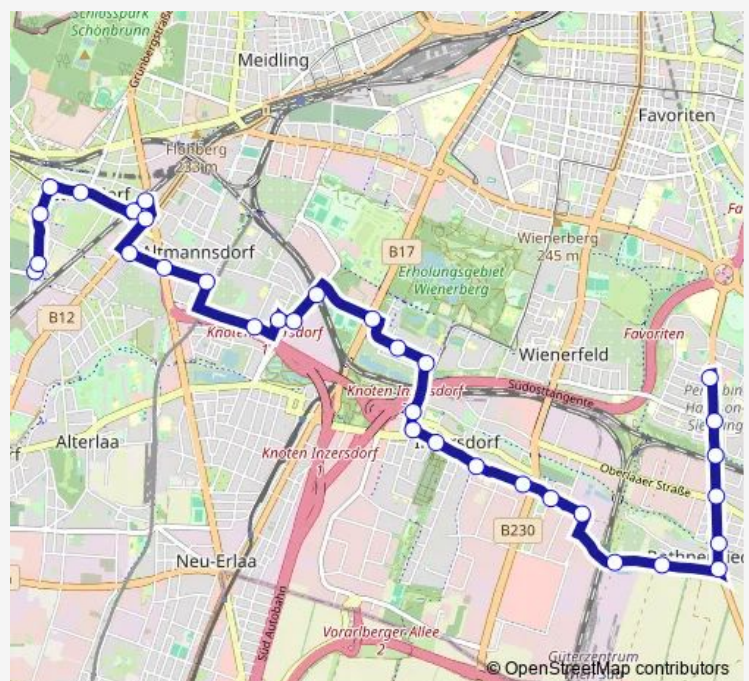

Grohnergasse

Triester Str./Computerstr.

Computerstraße/Gutheil-Schoder-Gasse

Gutheil-Schoder-Gasse

Neusteinhof

Route schedule

Alaudagasse — Südwestfriedhof 2. & 8. Tor

Monday 06:52-15:42

Tuesday 06:52-15:42

Wednesday 06:52-15:42

Thursday 06:52-15:42

Friday 06:52-15:42

Saturday —

Sunday —

Route info

Direction: Alaudagasse

Stops: 35

Trip Duration: 0 hour 37 min

16A — Hetzendorf - Alaudagasse Baustellenfahrplan gültig von 13.12.2023 bis voraussichtlich Mai 2025

Nauheimergasse

Zanaschkagasse

Lichtensterngasse

Am Schöpfwerk/Eibesbrunneng.

Südwestfriedhof 1. Tor

Südwestfriedhof 2. & 8. Tor

Direction

Otto-Probst-Platz — Hetzendorf S

15 stops

[Open route schedule](#)

Otto-Probst-Platz

Jungbauerweg