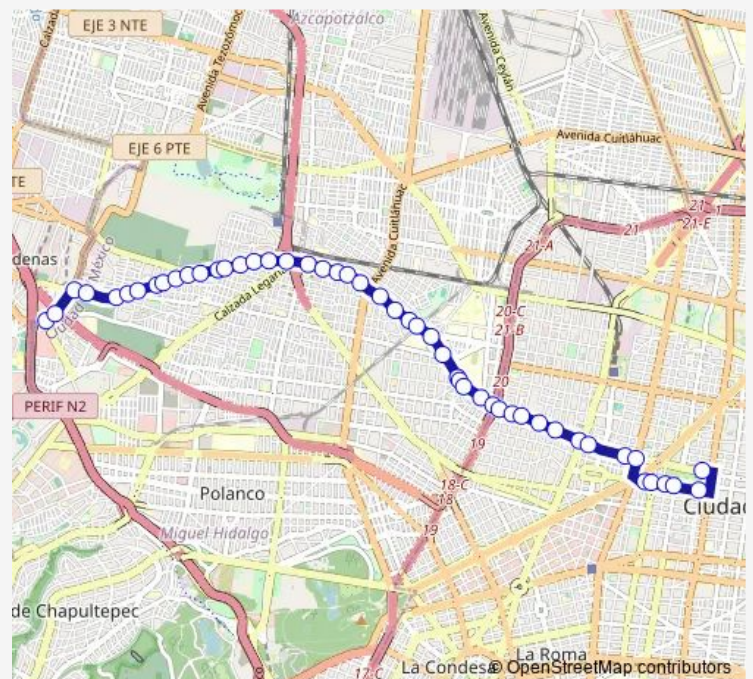

México-Tacuba - Lago Muestes

México-Tacuba - Buenos Aires

México-Tacuba - Lago Viedma

México-Tacuba - Lago Argentina

México-Tacuba - Lago Aullagas

México-Tacuba - Lago Tana

México-Tacuba - Lago Llopango

México-Tacuba - Lago Amatitla

México-Tacuba - Lago Esclavos

México-Tacuba - Calz. Legaria

México-Tacuba - Metro Tacuba

México-Tacuba - Mercado Tacuba

México-Tacuba - Golfo de California

Route schedule

Base Rodolfo Gaona — Baseo Museo Franz Mayer

| | |
|-----------|-------|
| Monday | 00:00 |
| Tuesday | 00:00 |
| Wednesday | 00:00 |
| Thursday | 00:00 |
| Friday | 00:00 |
| Saturday | 00:00 |
| Sunday | 00:00 |

Route info

Direction: Base Rodolfo Gaona

Stops: 49

Trip Duration: 0 hour 36 min

16a — Cuatro Caminos - Alameda

México-Tacuba - Mar Tireno

México-Tacuba - Metro Cuitlahuac

México-Tacuba - Arbol de la Noche Triste

México-Tacuba - Parque Canitas

México-Tacuba - Colegio Militar