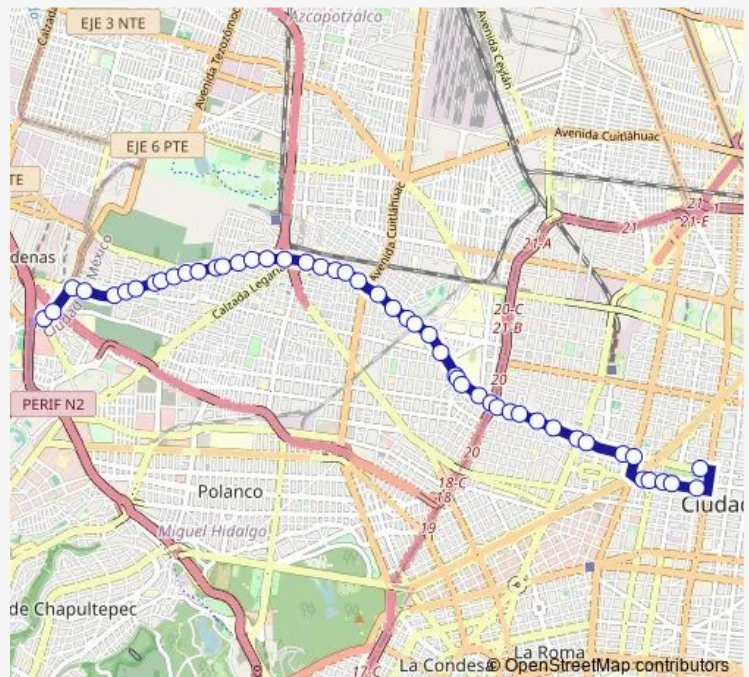

Direction

Base Rodolfo Gaona — Baseo Museo Franz Mayer

49 stops

[Open route schedule](#)

Base Rodolfo Gaona

Ingenieros Militares - Río San Joaquin

Ingenieros Militares - Transmisiones Militares Panteón Sanctorum

México-Tacuba - Lago Argentina

México-Tacuba - Lago Aullagas

México-Tacuba - Lago Tana

México-Tacuba - Lago Llopango

México-Tacuba - Lago Amatitla

México-Tacuba - Lago Esclavos

México-Tacuba - Calz. Legaria

México-Tacuba - Metro Tacuba

México-Tacuba - Mercado Tacuba

México-Tacuba - Golfo de California

Route schedule

Base Rodolfo Gaona — Baseo Museo Franz Mayer

Monday	00:00
Tuesday	00:00
Wednesday	00:00
Thursday	00:00
Friday	00:00
Saturday	00:00
Sunday	00:00

Route info

Direction: Base Rodolfo Gaona

Stops: 49

Trip Duration: 0 hour 36 min

16A — Cuatro Caminos - Alameda

México-Tacuba - Mar Tireno

México-Tacuba - Metro Cuitlahuac

México-Tacuba - Arbol de la Noche Triste