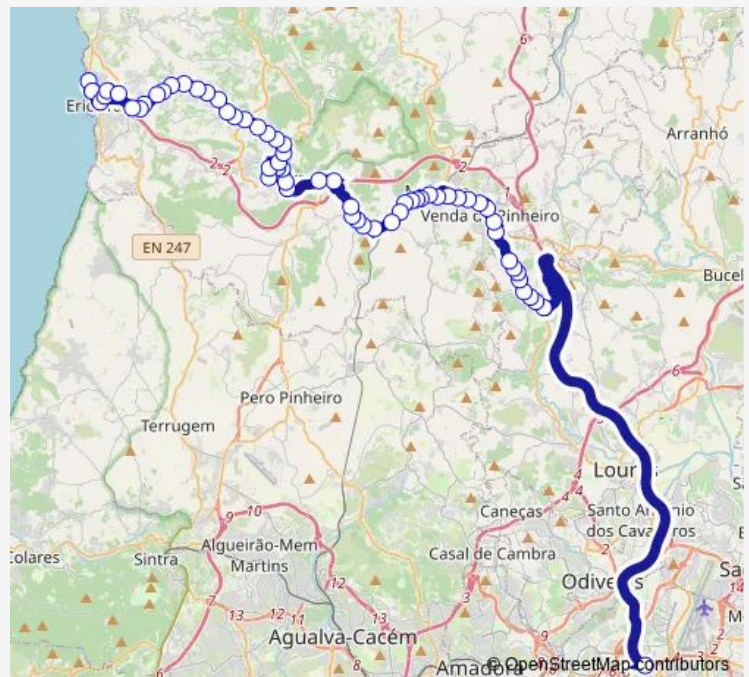

### Direction

Ericeira (Terminal Rodoviário) P1 — Campo Grande (Desembarque Norte)

65 stops

[Open route schedule](#)

Ericeira (Terminal Rodoviário) P1

R Rego (Escola)

R do Mirante

Ericeira (X) Estr de Mafra

### Route schedule

Ericeira (Terminal Rodoviário) P1 — Campo Grande (Desembarque Norte)

Monday	—
Tuesday	—
Wednesday	—
Thursday	—
Friday	—
Saturday	07:00-19:20
Sunday	—

### Route info

Direction: Ericeira (Terminal Rodoviário) P1

Stops: 65

Trip Duration: 1 hour 17 min

2741 — Ericeira (Terminal) - Lisboa (C. Grande) via Ericeira (Centro) Freixeira e A8

En 116 (Parque Campismo)