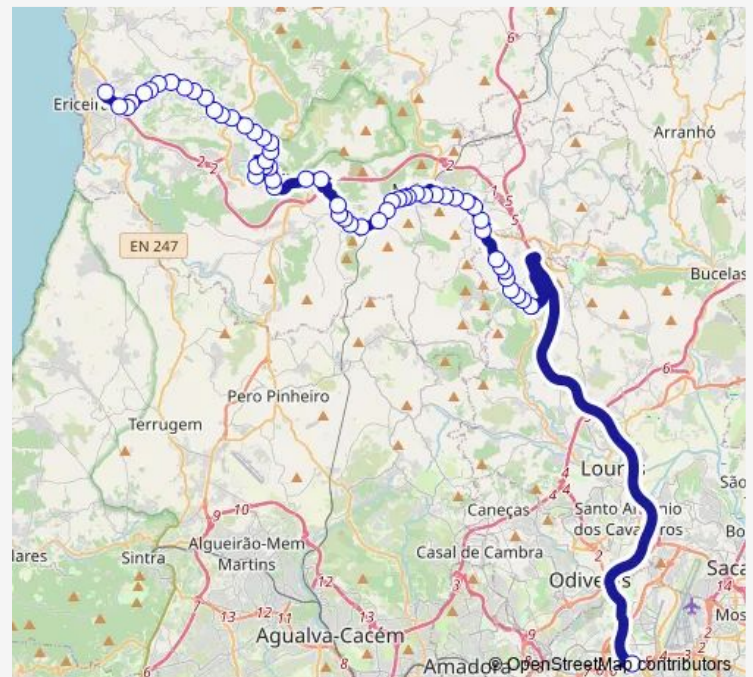

Rua 25 Abril 85

Rua 25 Abril 74

R 25 Abril (X) R Bairro Novo

Route schedule

Campo Grande (Metro) P24 — Ericeira (Terminal Rodoviário) P1

Monday	09:20-19:15
Tuesday	09:20-19:15
Wednesday	09:20-19:15
Thursday	09:20-19:15
Friday	09:20-19:15
Saturday	09:20-16:00
Sunday	16:00

Route info

Direction: Campo Grande (Metro) P24

Stops: 57

Trip Duration: 1 hour 18 min

2741 — Ericeira (Terminal) - Lisboa (C. Grande) via Freixeira e A8

Malveira (Cemitério)

R Casal Novo 2 (X) Abrunheira

En 116 (X) Quinta Alto Serrado