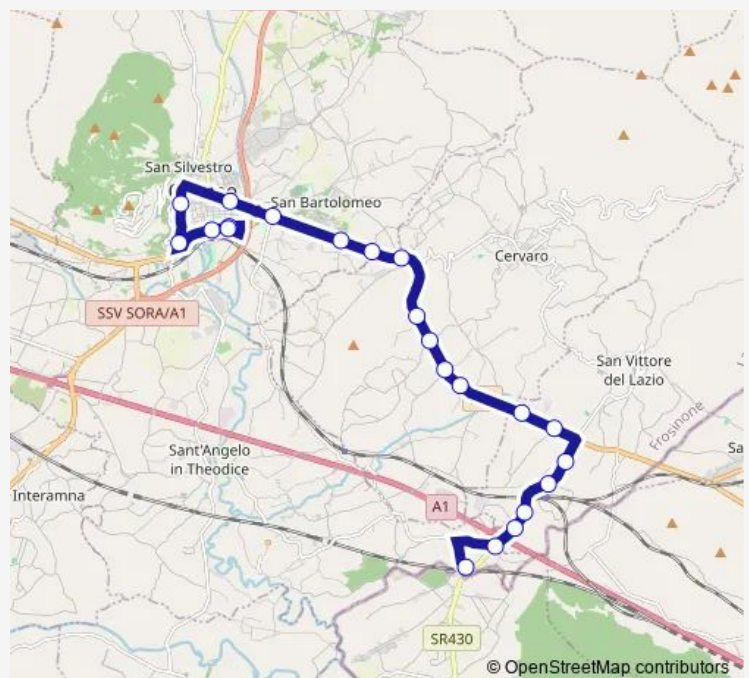

Cassino | Facoltà Ingegneria # f7684

Cassino | Via Di Biasio Viale Bonomi # f7685

Cassino | Stazione FS # f4411

Cassino | Viale Garigliano Via Volturno # f7683

Route schedule

Cassino | Via Appia Nuova Via Valle Garigliano # f8099 —
Cassino | Viale Garigliano Via Volturno # f4412

Monday	—
Tuesday	—
Wednesday	—
Thursday	—
Friday	—
Saturday	07:35-20:15
Sunday	—

Route info

Direction: Cassino | Via Appia Nuova Via Valle Garigliano # f8099

Stops: 22

Trip Duration: 0 hour 30 min

Cassino (Comune) - Cassino # Cs108d