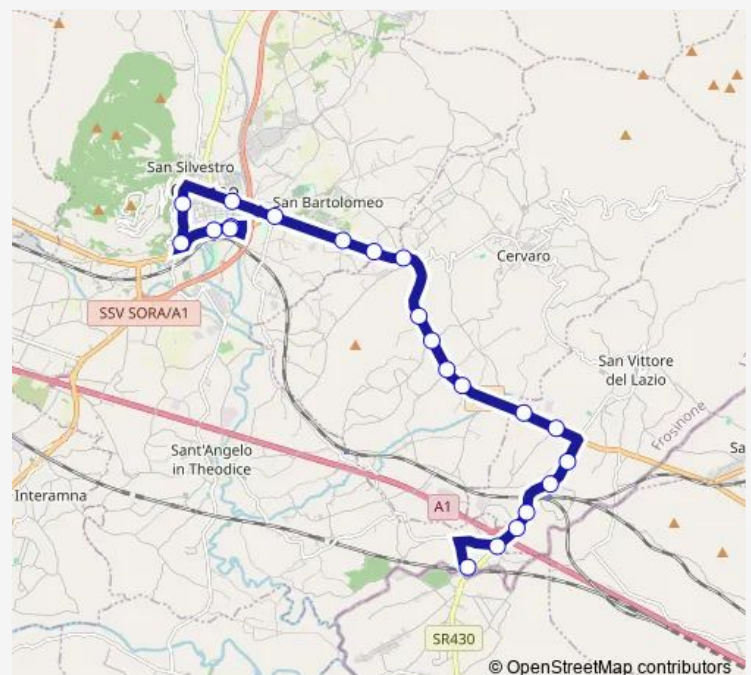

### Route schedule

CASSINO | Via Appia Nuova Via Valle Garigliano # f8099  
 — Cassino | Viale Garigliano Via Volturno # f4412

Monday	—
Tuesday	—
Wednesday	—
Thursday	—
Friday	—
Saturday	07:35-20:15
Sunday	—

### Route info

Direction: CASSINO | Via Appia Nuova Via Valle Garigliano # f8099

Stops: 22

Trip Duration: 0 hour 30 min

Cassino (Comune) - Cassino # Cs108d

CASSINO | Viale Garigliano Via Volturno # f7683

Cassino | Viale Garigliano Via Volturno # f4412