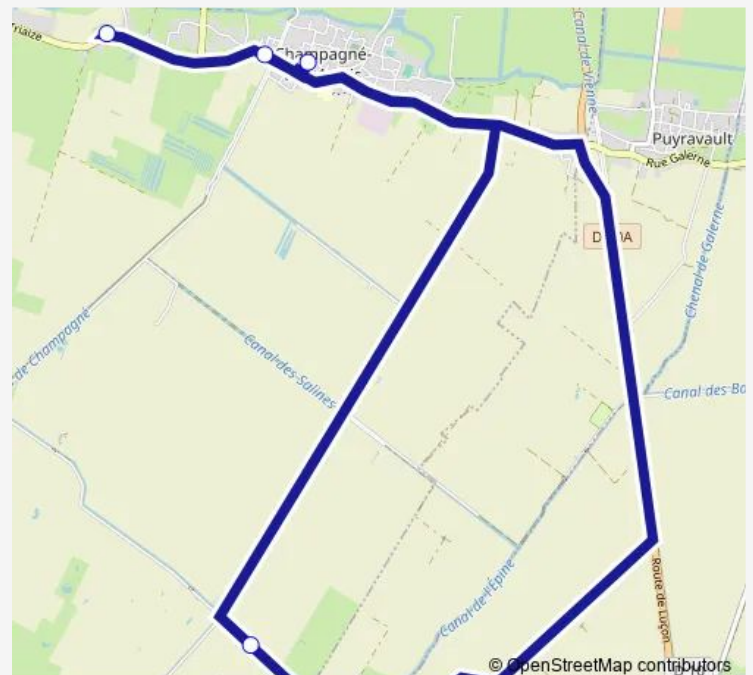

### Direction

École Privée — Rue de Triaize N°28 RD 25

4 stops

[Open route schedule](#)

École Privée

École Publique

La Petite Cabane

Rue de Triaize N°28 RD 25

### Route schedule

École Privée — Rue de Triaize N°28 RD 25

Monday	16:32
Tuesday	16:32
Wednesday	—
Thursday	16:32
Friday	16:32
Saturday	—
Sunday	—

### Route info

Direction: École Privée

Stops: 4

Trip Duration: 0 hour 35 min

## Direction

La Petite Cabane — École Privée

4 stops

[Open route schedule](#)

La Petite Cabane

Rue de Triaize N°28 RD 25

École Publique

École Privée