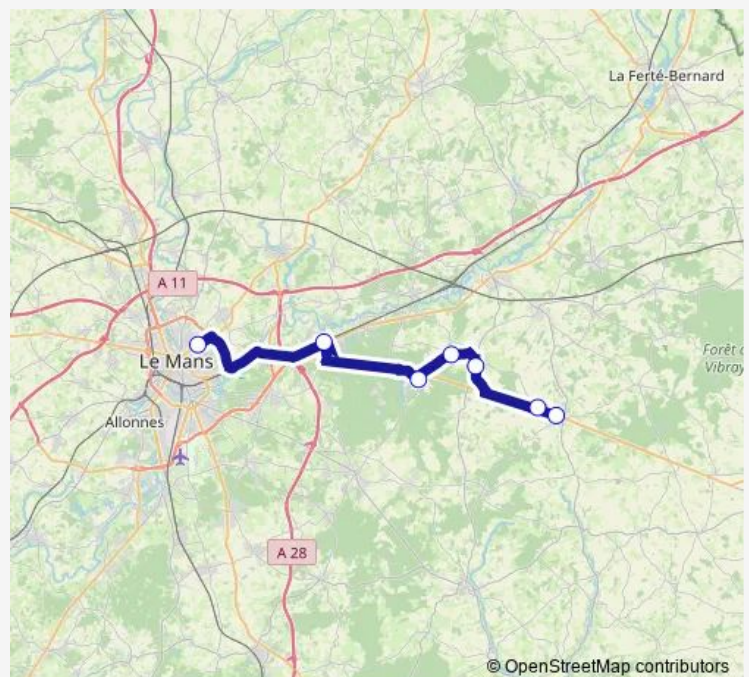

### Direction

Bouloire Antiquaire — LE Mans Zamenhof

7 stops

[Open route schedule](#)

Bouloire Antiquaire

Bouloire ZA La Vollerie

LE Breil SUR Mérisse Bassin

Soullitré École

Ardenay SUR Mérisse rue des Freteaux

Champagné Gare

LE Mans Zamenhof

### Route info

Direction: Bouloire Antiquaire

Stops: 7

Trip Duration: 0 hour 50 min

## Direction

Champagné Gare — Bouloire Antiquaire

6 stops

[Open route schedule](#)

Champagné Gare

Ardenay SUR Mérize rue des Freteaux

Soulitré École

LE Breil SUR Mérize Bassin