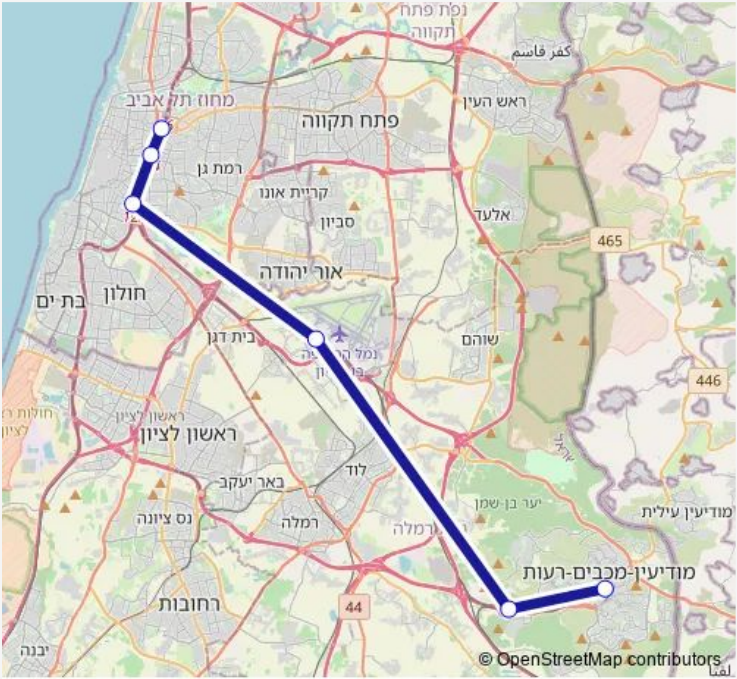

מודיעין מרכז-מודיעין מכבים רעות->תל אביב מרכז-תל אביב יפו

[Go to website](#)

Direction
 מודיעין מרכז — תל אביב מרכז
 6 stops
[Open route schedule](#)

- מודיעין מרכז
- פאתי מודיעין
- נתב'ג
- תל אביב ההגנה
- השלום
- תל אביב מרכז

Route schedule
 מודיעין מרכז — תל אביב מרכז

| | |
|-----------|-------|
| Monday | — |
| Tuesday | — |
| Wednesday | — |
| Thursday | — |
| Friday | 06:11 |
| Saturday | — |
| Sunday | — |

Route info
 Direction: מודיעין מרכז
 Stops: 6
 Trip Duration: 0 hour 38 min

מודיעין מרכז-מודיעין מכבים רעות->תל אביב מרכז-תל אביב יפו **BusMaps**

Direction

מודיעין מרכז — תל אביב מרכז

6 stops

[Open route schedule](#)

מודיעין מרכז

פאתי מודיעין

נתב'ג

Route info

Direction: מודיעין מרכז

Stops: 6

Trip Duration: 0 hour 38 min

Rail time schedules and route maps are available in an offline PDF at [busmaps.com](#). Use the [busmaps.com](#) website to see live bus times, train schedule or subway schedule, and step-by-step directions for all public transit in Tel Aviv