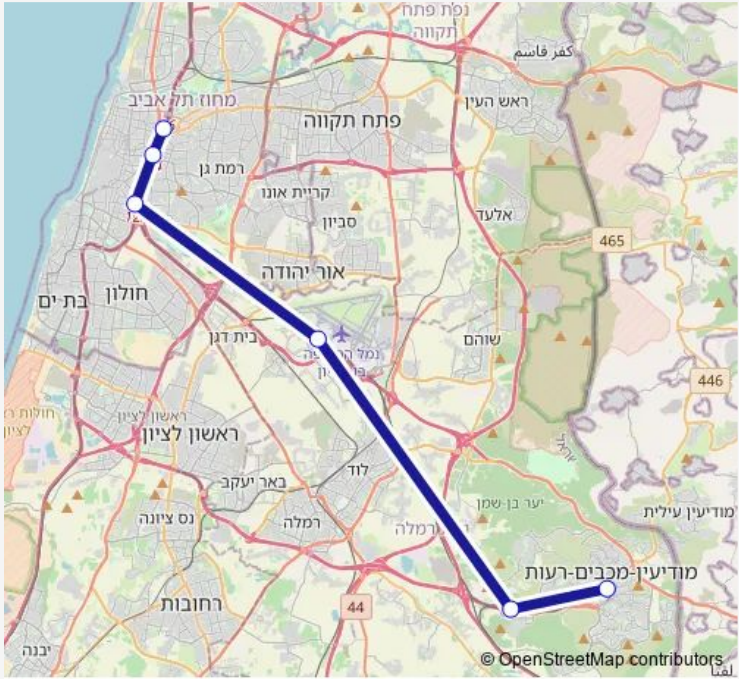

מודיעין מרכז-מודיעין מכבים רעות->תל אביב מרכז-תל אביב יפו

[Go to website](#)

Direction
 מודיעין מרכז — תל אביב מרכז
 6 stops
[Open route schedule](#)

- מודיעין מרכז
- פאתי מודיעין
- נתב'ג
- תל אביב ההגנה
- השלום
- תל אביב מרכז

Route schedule
 מודיעין מרכז — תל אביב מרכז

Monday	—
Tuesday	—
Wednesday	—
Thursday	—
Friday	06:11
Saturday	—
Sunday	—

Route info
 Direction: מודיעין מרכז
 Stops: 6
 Trip Duration: 0 hour 38 min

מודיעין מרכז-מודיעין מכבים רעות->תל אביב מרכז-תל אביב יפו **BusMaps**

Direction

מודיעין מרכז — תל אביב מרכז

6 stops

[Open route schedule](#)

מודיעין מרכז

פאתי מודיעין

נתב'ג

תל אביב ההגנה

השלום

תל אביב מרכז

Route schedule

מודיעין מרכז — תל אביב מרכז

Monday	20:18
Tuesday	20:18
Wednesday	20:18
Thursday	20:18
Friday	07:11-14:11
Saturday	20:25-23:25
Sunday	20:18

Route info

Direction: מודיעין מרכז