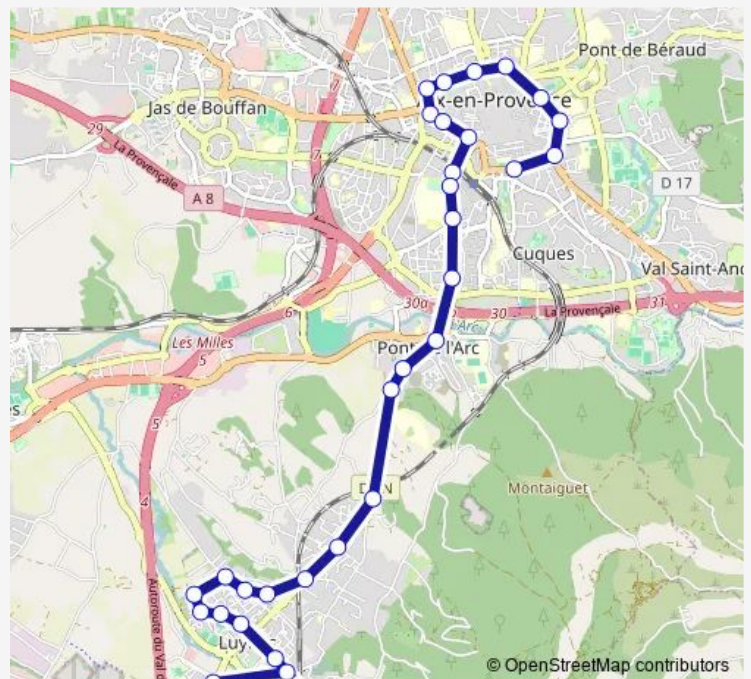

Direction

Roi René — Lycée Luynes

31 stops

[Open route schedule](#)

- Roi René
- Saint Jean
- Miollis
- Quai Saint-Louis N°4
- Briand
- Bourse
- Vendôme
- Silvacane
- République
- Niollon
- Rotonde Bonaparte
- Gare Routière Belges
- Brossolette
- Sous Préfecture
- La Beauvalle
- Pont de L'Arc
- Mère de Dieu Brûlé
- Hôpital Provence Rd8n
- Les Frères Gris
- Bon Rencontre
- La Blaque

Route schedule

Roi René — Lycée Luynes

Monday	16:10-18:10
Tuesday	16:10-18:10
Wednesday	12:20
Thursday	16:10-18:10
Friday	16:10-18:10
Saturday	—
Sunday	—

Route info

Direction: Roi René

Stops: 31

Trip Duration: 0 hour 46 min