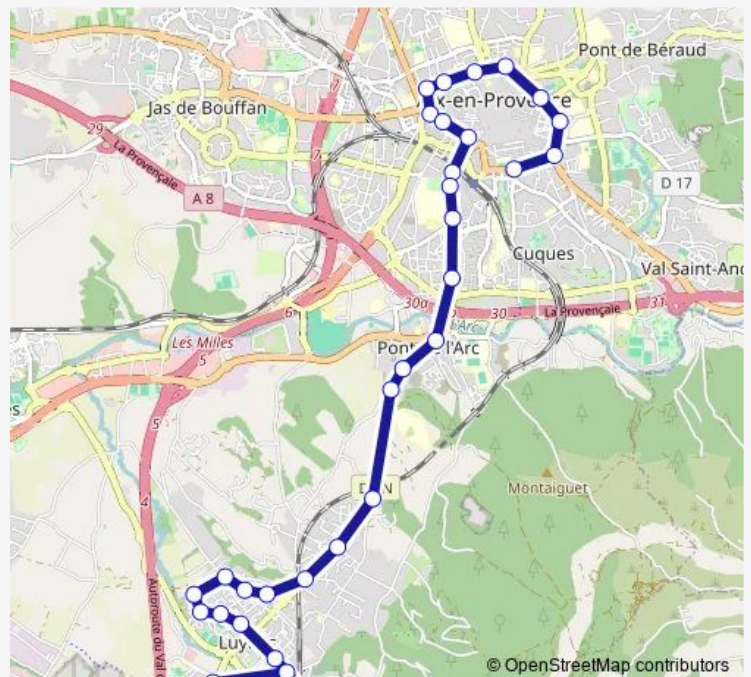

Direction

Roi René — Lycée Luynes

31 stops

[Open route schedule](#)

- Roi René
- Saint Jean
- Miollis
- Quai Saint-Louis N°4
- Briand
- Bourse
- Vendôme
- Silvacane
- République
- Niollon
- Rotonde Bonaparte
- Gare Routière Belges
- Brossolette
- Sous Préfecture
- La Beauvalle
- Pont de L'Arc
- Mère de Dieu Brûlé
- Hôpital Provence Rd8n
- Les Frères Gris
- Bon Rencontre
- La Blaque

Route schedule

Roi René — Lycée Luynes

Monday	16:10-18:10
Tuesday	16:10-18:10
Wednesday	12:20
Thursday	16:10-18:10
Friday	16:10-18:10
Saturday	—
Sunday	—

Route info

Direction: Roi René

Stops: 31

Trip Duration: 0 hour 46 min