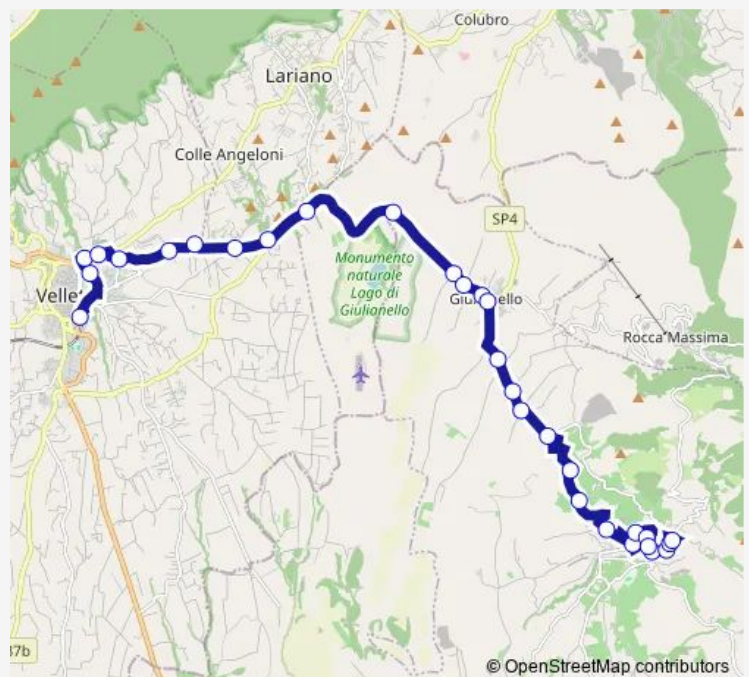

Cori | Giulianello # f13771

Cori | Via Garibaldi # f13804

Cori | Via Velletri (Colle dell'Ara) # f13805

Cori | Via Velletri (Contrata Colle Tenne) # f13806

Cori | Via Velletri (Colle Illirio) # f13807

Cori | Via Velletri Via San Nicola # f13808

Cori | Via Velletri (Colle S. Pietro) # f13809

Cori | Via Roma Via Capo Mole # f13810

Route schedule

Velletri | Stazione FS # f2818 — Cori | Piazza Signina # f2856

Monday	12:30
Tuesday	12:30
Wednesday	12:30
Thursday	12:30
Friday	12:30
Saturday	—
Sunday	—

Route info

Direction: Velletri | Stazione FS # f2818

Stops: 31

Trip Duration: 0 hour 44 min

Velletri - Cori # VI725a

Cori | Via Roma (Fettuccia) # f13811

Cori | Via Roma Via Annunziata # f2862

Cori | Via Roma Via Annunziata # f2849