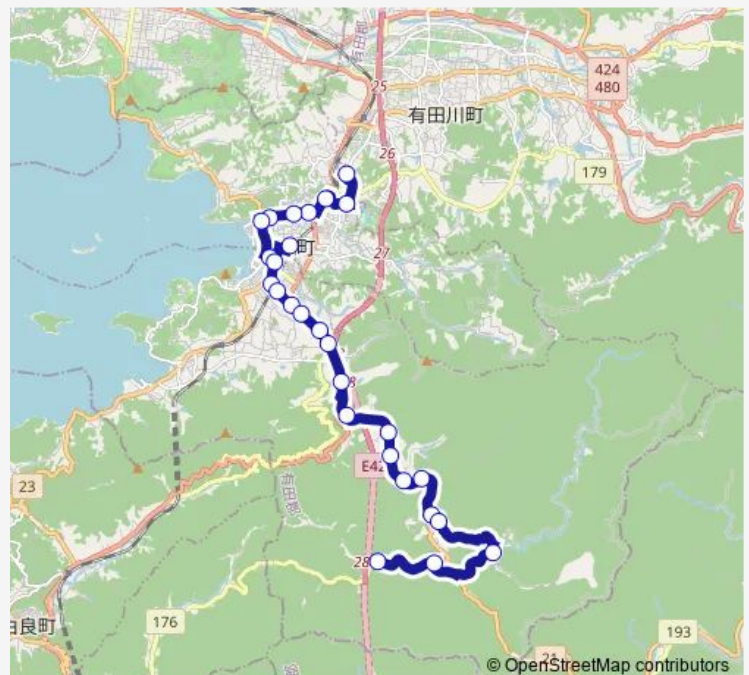

Saturday —

Sunday —

Route info

Direction: 济生会病院

Stops: 27

Trip Duration: 0 hour 43 min

湯浅線

猿川

津木中学校前

寺杣

ほたるの湯

落合

上津木

Direction

上津木 — 済生会病院

27 stops

[Open route schedule](#)

上津木

落合

ほたるの湯

寺杣

津木中学校前

猿川

猿川北

Friday 07:12-16:20

Saturday —

Sunday —

Route info

Direction: 上津木

Stops: 27

Trip Duration: 0 hour 43 min

振興局前