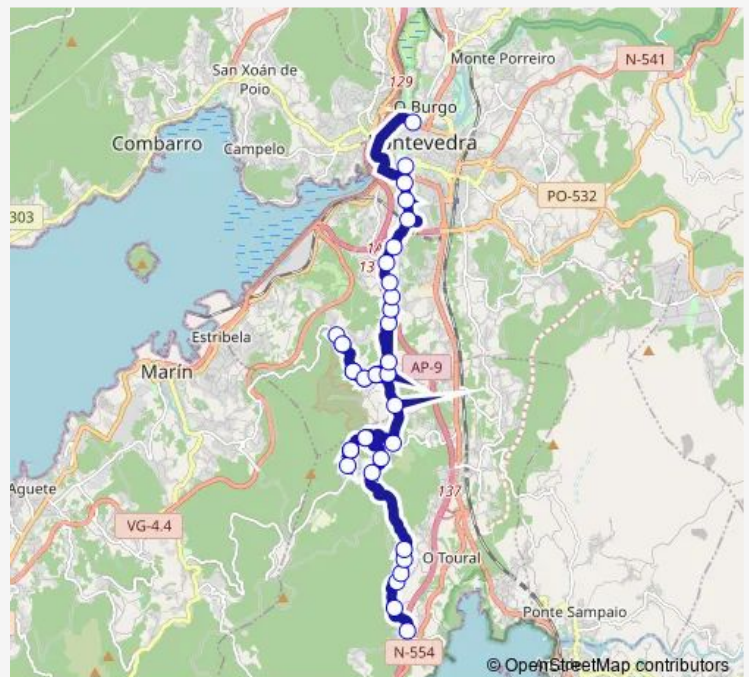

Direction

Acuña — Ponte Do Burgo / Praza de

38 stops

[Open route schedule](#)

- Acuña
- Novas
- Casal Santa
- San Martiño
- Casanova (O Picho)
- Cimadevila
- Postemirón De Abaixo
- Postemiron De Abaixo-2
- Postemiron De Arriba-3
- Postemiron De Arriba-2
- Postemirón De Arriba
- Postemiron De Arriba-2
- Postemiron De Arriba-3
- A Granxa
- Figueirido
- Empalme De Navalexo
- A Armada-2
- Armada
- O Nabalexo-2
- Navalexo
- O Casal

Route schedule

Acuña — Ponte Do Burgo / Praza de

Monday	07:15
Tuesday	07:15
Wednesday	—
Thursday	07:15
Friday	07:15
Saturday	—
Sunday	—

Route info

Direction: Acuña

Stops: 38

Trip Duration: 0 hour 43 min

XG628015 — Acuña-Ponte do Burgo / Praza de Abastos **BusMaps**

Navalexo

O Nabalexo-2

Armada

A Armada-2

Empalme De Navalexo

Birrete

Carramal

Carballeira