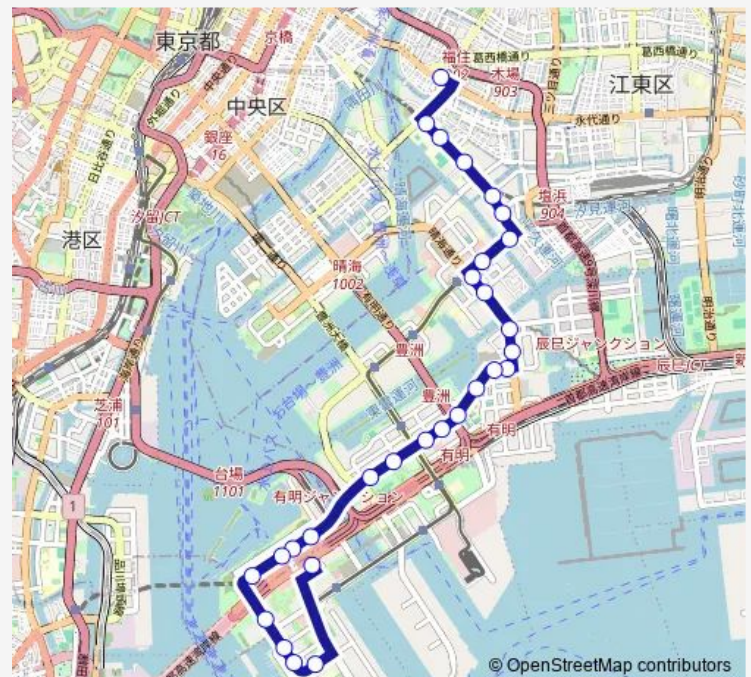

東京海洋大学越中島校舎前

### Route schedule

東京レポート駅前 — 門前仲町

Monday 06:40-20:00

Tuesday 06:40-20:00

Wednesday 06:40-20:00

Thursday 06:40-20:00

Friday 06:40-20:00

Saturday 06:47-14:40

### Route info

Direction: 東京レポート駅前

Stops: 23

Trip Duration: 0 hour 38 min

越中島

門前仲町