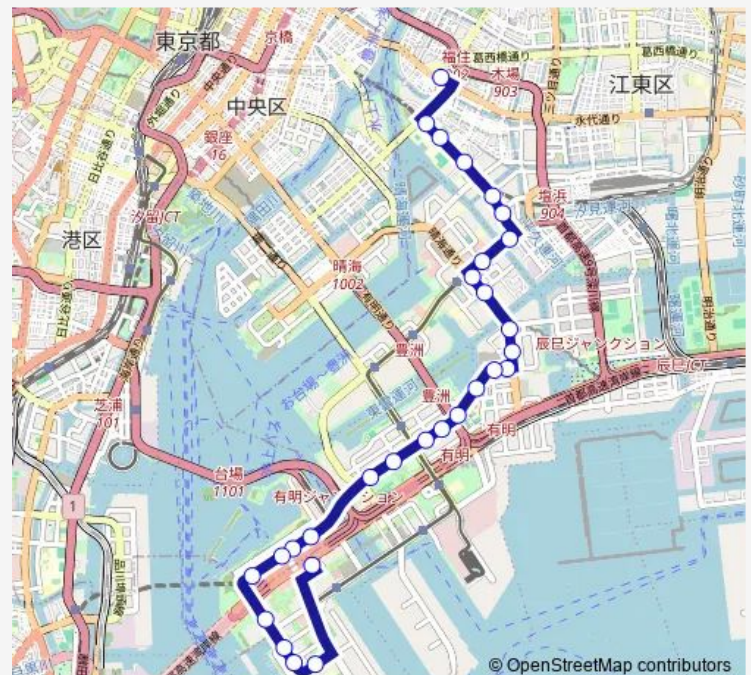

東京海洋大学越中島校舎前

### Route schedule

東京レポート駅前 — 門前仲町

Monday 06:40-20:00

Tuesday 06:40-20:00

Wednesday 06:40-20:00

Thursday 06:40-20:00

Friday 06:40-20:00

Saturday 06:47-14:40

### Route info

Direction: 東京レポート駅前

Stops: 23

Trip Duration: 0 hour 40 min

越中島

門前仲町