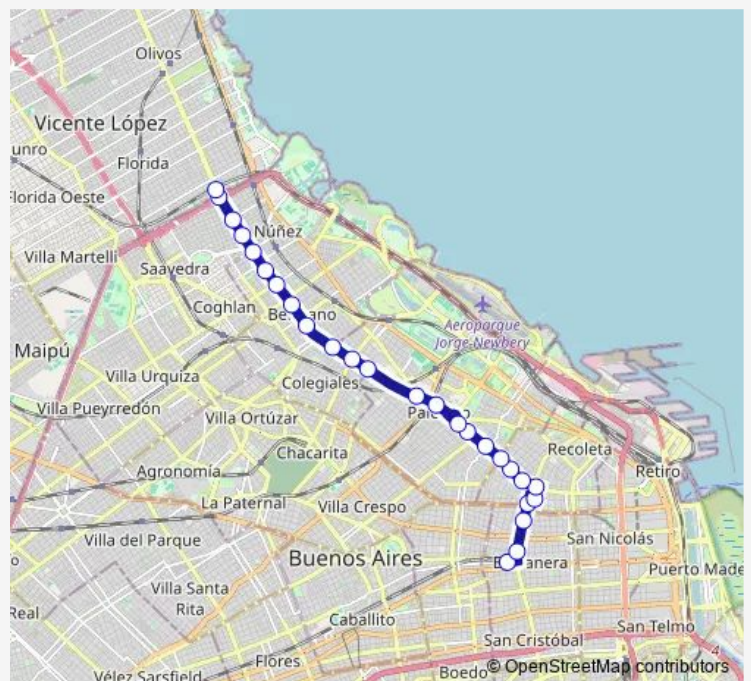

### Route schedule

2969 Mitre Bartolome — D.1 - Estación DE Transferencia PTE Saavedra

Monday 06:10-19:45

Tuesday 06:10-19:45

Wednesday 06:10-19:45

Thursday 06:10-19:45

Friday 06:10-19:45

Saturday 08:00-22:45

### Route info

Direction: 2969 Mitre Bartolome

Stops: 26

Trip Duration: 0 hour 46 min

68B — Jnamba068

3637 Cabildo Av.

4089 Cabildo Av.

4479 Cabildo Av.