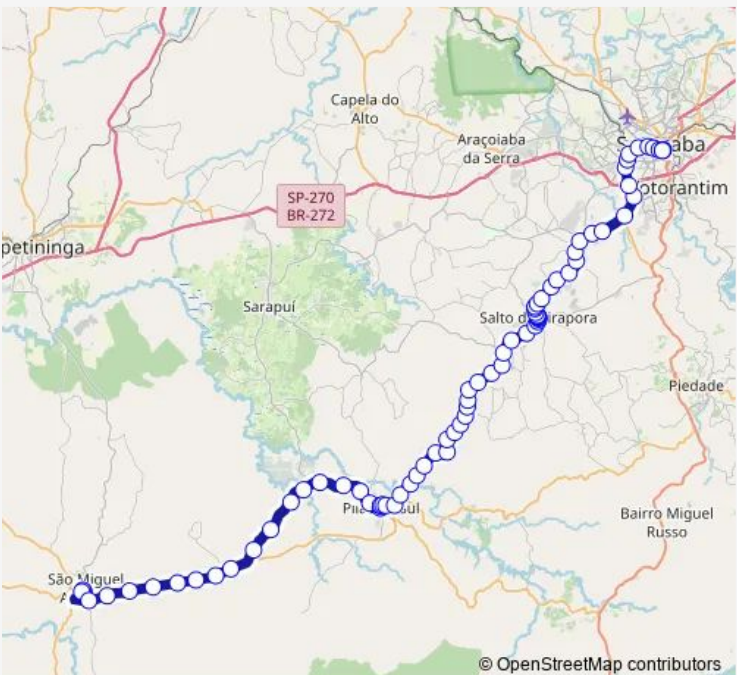

Bus 6333 Sao Miguel Arcanjo (Terminal Rodoviario Bento Franca) / Sorocaba (Terminal Rodoviario de Sorocaba)

[Go to website](#)

Direction
 Rua Marechal Castelo Branco, 216-332 — Rua Pandiá Calógeras, 80
 79 stops
[Open route schedule](#)

- Rua Marechal Castelo Branco, 216-332
- Avenida João Paulino da Silva, 2-86
- Rua Doutor Rui Barbosa, 470-552
- Rua Doutor Júlio Prestes, 1290-1470
- Rodovia Nestor Fogaça, São Miguel Arcanjo - SP
- Rodovia Nestor Fogaça, São Miguel Arcanjo - SP
- Rodovia Nestor Fogaça, São Miguel Arcanjo - SP
- Rodovia Nestor Fogaça, São Miguel Arcanjo - SP
- Rodovia Nestor Fogaça, São Miguel Arcanjo - SP
- Rodovia Nestor Fogaça, São Miguel Arcanjo - SP
- Rodovia Nestor Fogaça, São Miguel Arcanjo - SP
- Rodovia Nestor Fogaça, São Miguel Arcanjo - SP
- Via de Acesso José de Almeida Rosa, Pilar do Sul - SP
- Via de Acesso José de Almeida Rosa, Pilar do Sul - SP
- Via de Acesso José de Almeida Rosa, Pilar do Sul - SP
- Via de Acesso José de Almeida Rosa, Pilar do Sul - SP
- Via de Acesso José de Almeida Rosa, Pilar do Sul - SP
- Via de Acesso José de Almeida Rosa, Pilar do Sul - SP
- Via de Acesso José de Almeida Rosa, Pilar do Sul - SP
- Via de Acesso José de Almeida Rosa, Pilar do Sul - SP
- Avenida Miguel Petreire, 1251

Route schedule
 Rua Marechal Castelo Branco, 216-332 — Rua Pandiá Calógeras, 80

Monday	06:00-18:00
Tuesday	06:00-18:00
Wednesday	06:00-18:00
Thursday	06:00-18:00
Friday	06:00-18:00
Saturday	06:00-18:00
Sunday	11:10-18:00

Route info
 Direction: Rua Marechal Castelo Branco, 216-332
 Stops: 79
 Trip Duration: 2 hour 19 min

■ 6333 — Sao Miguel Arcanjo (Terminal Rodoviario Bento Franca) / Sorocaba (Terminal Rodoviario de Sorocaba) **BusMaps**