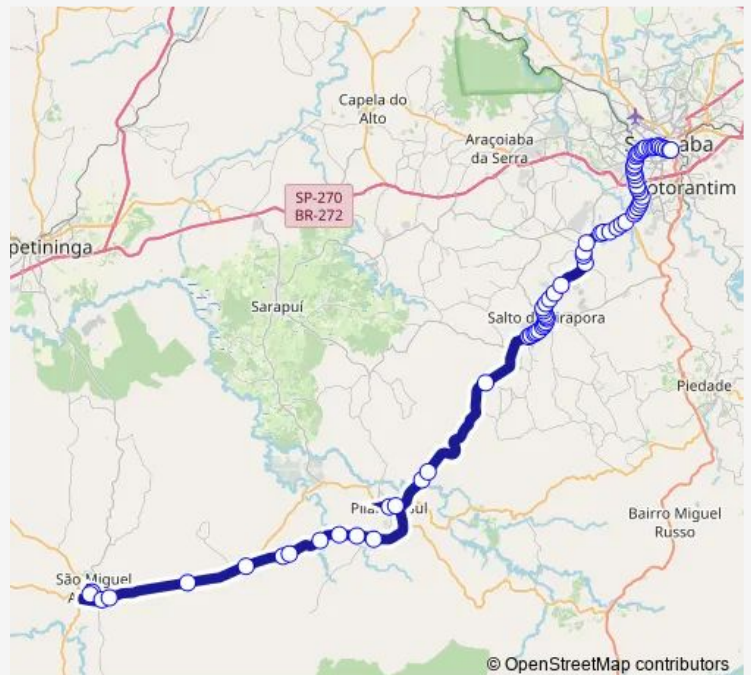

80 stops

[Open route schedule](#)

Terminal Rodoviario de Sorocaba

Avenida Comendador Pereira Inacio Sorocaba - Sao Paulo 18031 Brasil - Vila Boa Vista Sorocaba - SP 18030-005 Brasil

Av. Pres. Juscelino Kubitscheck de Oliveira 575-593 - Centro Sorocaba - SP Brasil - Vila Boa Vista Sorocaba - SP 18035-060 Brasil

Av. Gen. Carneiro 46 - Vila Santa Terezinha Sorocaba - SP 18043-000 Brasil

Av. Gen. Carneiro 190 - Vila Santa Terezinha Sorocaba - SP 18043-000 Brasil

SP-079 512 - Vila Augusta Sorocaba - SP 18044-040 Brasil

## Route schedule

Terminal Rodoviario de Sorocaba — Terminal Rodoviario Bento Franca - Sao Miguel Arcanjo - Vila Nova Sao Miguel Arcanjo - SP 18230-000 Brasil

Monday	14:00
Tuesday	14:00
Wednesday	14:00
Thursday	14:00
Friday	14:00
Saturday	18:10
Sunday	18:10

## Route info

Direction: Terminal Rodoviario de Sorocaba

Stops: 80

Trip Duration: 2 hour 15 min

6333 — SAO Miguel Arcanjo (Terminal Rodoviario Bento Franca) - Sorocaba (Terminal Rodoviario DE Sorocaba)

SP-079 716 - Vila Lucy Sorocaba - SP 18043-000 Brasil