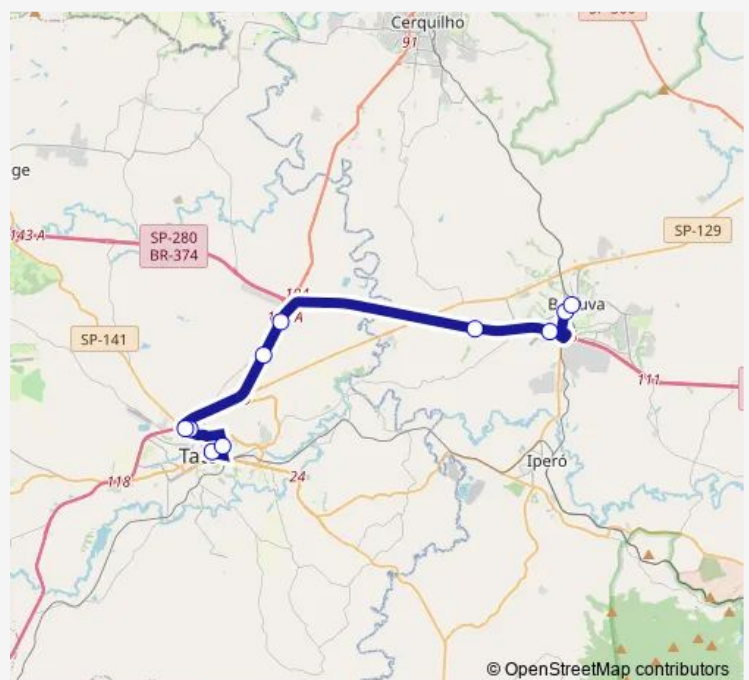

56 - R. Expedicionario Boituvense 34 - Vila Ginassial Boituva - SP 18550-000 Brasil

Route schedule

Rodoviario de Tatui - Jardim Sao Paulo Tatui - SP 18270-770 Brasil — 56 - R. Expedicionario Boituvense 34 - Vila Ginassial Boituva - SP 18550-000 Brasil

Monday 06:15-19:00

Tuesday 06:15-19:00

Wednesday 06:15-19:00

Thursday 06:15-19:00

Friday 06:15-19:00

Saturday 08:00-13:00

Sunday —

Route info

Direction: Rodoviario de Tatui - Jardim Sao Paulo Tatui - SP 18270-770 Brasil

Stops: 10

Trip Duration: 0 hour 35 min

■ 6213 — Boituva (Centro) - Tatui (Centro)

Direction

56 - R. Expedicionario Boituvense 34 - Vila Giniasial Boituva - SP 18550-000 Brasil — Rodoviario de Tatui - Jardim Sao Paulo Tatui - SP 18270-770 Brasil

14 stops

[Open route schedule](#)

56 - R. Expedicionario Boituvense 34 - Vila Giniasial Boituva - SP 18550-000 Brasil

Avenida Mario Pedro Vercelino 450

Av. Mario Pedro Vercelino 800 - AL Boituva - SP 18550-000 Brasil