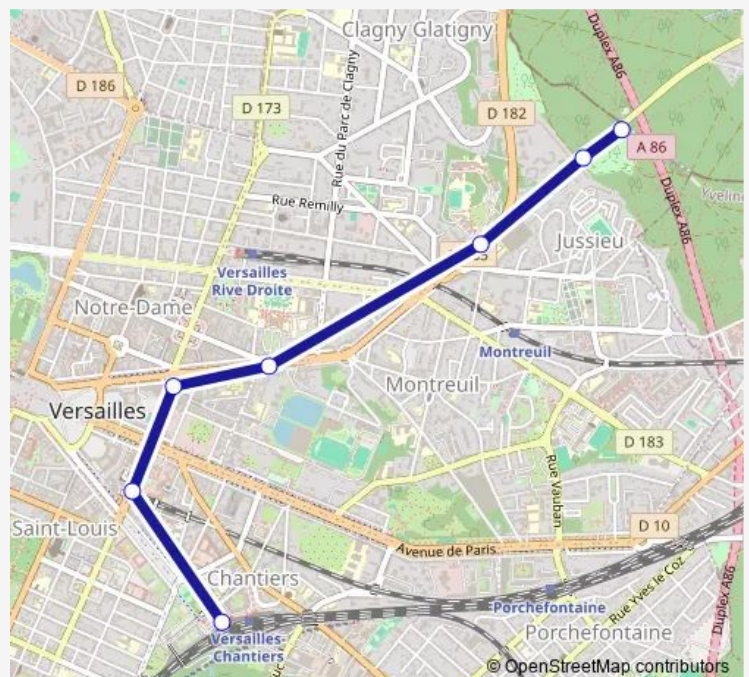

Direction

Porte des Hauts-de-Seine — Gare routière de Versailles
Chantiers - Quai A

7 stops

[Open route schedule](#)

Porte des Hauts-de-Seine

Gauthier de Clagny

Université - Prévert

Lycée Hoche

Europe

Gare de Versailles Château Rive Gauche

Gare routière de Versailles Chantiers - Quai A

Route schedule

Porte des Hauts-de-Seine — Gare routière de Versailles
Chantiers - Quai A

Monday 07:35-17:25

Tuesday 07:35-17:25

Wednesday 07:35-17:25

Thursday 07:35-17:25

Friday 07:35-17:25

Saturday —

Sunday —

Route info

Direction: Porte des Hauts-de-Seine

Stops: 7

Trip Duration: 0 hour 15 min

Direction

Gare routière de Versailles Chantiers - Quai A — Picardie

7 stops

[Open route schedule](#)

Gare routière de Versailles Chantiers - Quai A

Versailles Château Rive Gauche