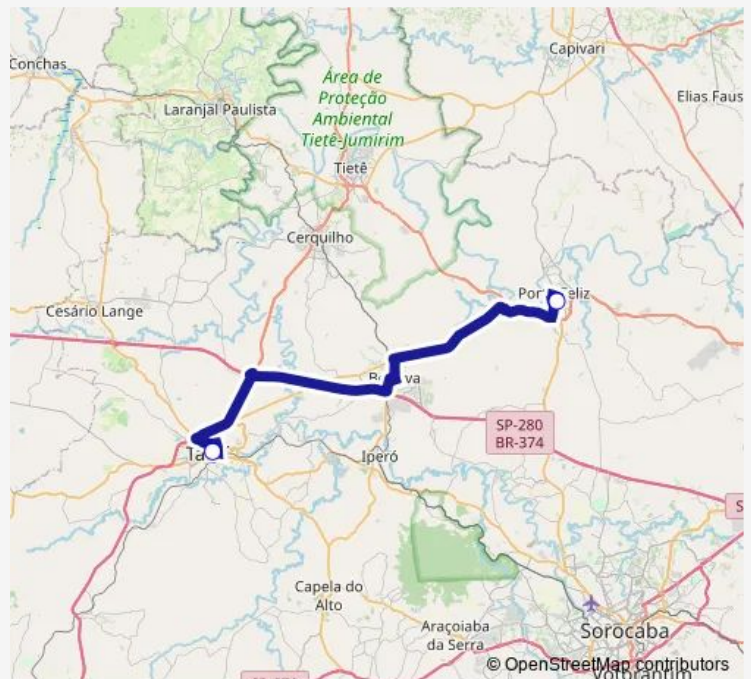

Bus 6213 Porto Feliz (Centro) / Tatui (Centro)[Go to website](#)**Direction**

Avenida Coronel Firmo Viêira de Camargo, 95 — Rua Siro Camargo Leite, 1-111

2 stops

[Open route schedule](#)

Avenida Coronel Firmo Viêira de Camargo, 95

Rua Siro Camargo Leite, 1-111

Route schedule

Avenida Coronel Firmo Viêira de Camargo, 95 — Rua Siro Camargo Leite, 1-111

Monday	06:35-18:15
Tuesday	06:35-18:15
Wednesday	06:35-18:15
Thursday	06:35-18:15
Friday	06:35-18:15
Saturday	06:35-18:15
Sunday	10:10-15:20

Route info

Direction: Avenida Coronel Firmo Viêira de Camargo, 95

Stops: 2

Trip Duration: 1 hour 9 min

■ 6213 — Porto Feliz (Centro) / Tatui (Centro)

Direction

Rua Siro Camargo Leite, 1-111 — Avenida Coronel Firmo Viêira de Camargo, 95

2 stops

[Open route schedule](#)

Rua Siro Camargo Leite, 1-111

Avenida Coronel Firmo Viêira de Camargo, 95

Route schedule

Rua Siro Camargo Leite, 1-111 — Avenida Coronel Firmo Viêira de Camargo, 95

Monday	05:20-18:30
Tuesday	05:20-18:30
Wednesday	05:20-18:30
Thursday	05:20-18:30
Friday	05:20-18:30
Saturday	05:20-16:30
Sunday	09:00-16:30