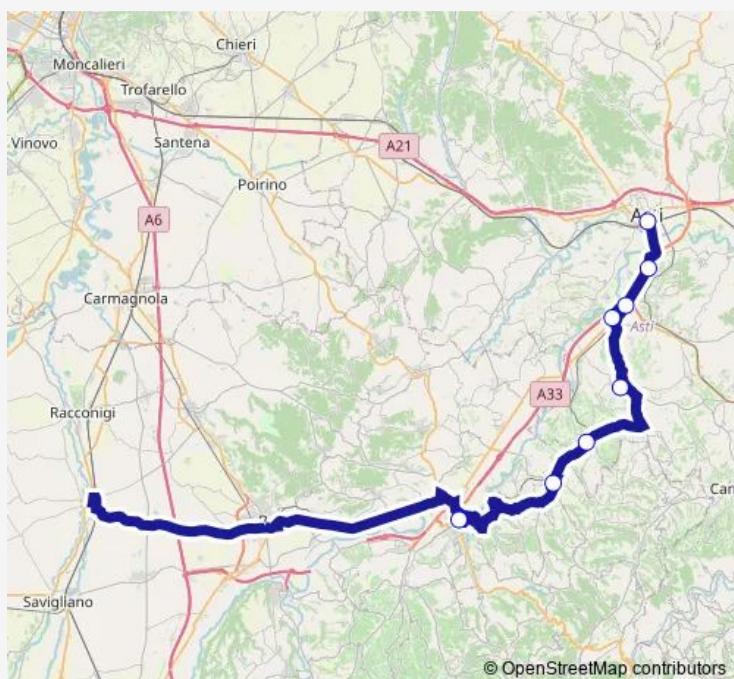

Mussotto - Incrocio SS 29

SS 231 - LA Prealpina

Santa Vittoria D'Alba - Muscatel

Borgonuovo

BRA - Stazione Ferroviaria

Bivio Stazione Ferroviaria

Cavallermaggiore

Route schedule

Alba - Stazione Ferroviaria — Cavallermaggiore

Monday 04:59-20:50

Tuesday 04:59-20:50

Wednesday 04:59-20:50

Thursday 04:59-20:50

Friday 04:59-20:50

Saturday 20:50

Sunday —

Route info

Direction: Alba - Stazione Ferroviaria

Stops: 8

Trip Duration: 0 hour 47 min

Direction

Cavallermaggiore — BRA - Stazione Ferroviaria

3 stops

[Open route schedule](#)

Route info

Direction: Cavallermaggiore

Stops: 3

Trip Duration: 0 hour 20 min

Direction

Alba - Stazione Ferroviaria — Asti - Piazzale Antistante
F.S. - Piazza Marconi

8 stops

[Open route schedule](#)