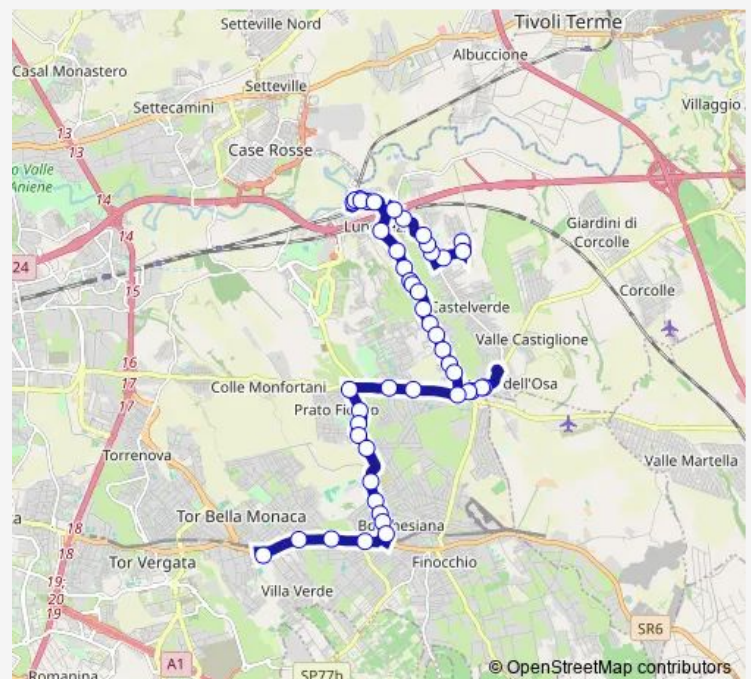

### Direction

Grotte Celoni (Mc) — Ortona DEI Marsi/Montenerodomo

47 stops

[Open route schedule](#)

- Grotte Celoni (Mc)
- Casilina/Ponte Della Catena
- Casilina/Siculiana
- Borghesiana (Mc)
- Borghesiana/Cinisi
- Borghesiana/Petralia Sottana
- Borghesiana/Mesoraca
- Borghesiana/Gizzeria
- Borghesiana/Borutta
- Borghesiana/Barumini
- Borghesiana/Roccalumera
- Borghesiana/Ginosa
- Borghesiana/Grottaglie
- Prenestina/Borghesiana
- Prenestina/Ponzoni
- Prenestina/Riserva Nuova
- Prenestina/Fosso Dell'Osa
- Prenestina/Rocca Cencia
- Polense/Antica Gabii
- Prenestina/ Antica Gabii
- Prenestina/Rocca Cencia

### Route schedule

Grotte Celoni (Mc) — Ortona DEI Marsi/Montenerodomo

Monday	05:30-00:10 <sup>+1</sup>
Tuesday	05:30-00:10 <sup>+1</sup>
Wednesday	05:30-00:10 <sup>+1</sup>
Thursday	05:30-00:10 <sup>+1</sup>
Friday	05:30-00:10 <sup>+1</sup>
Saturday	05:30-00:10 <sup>+1</sup>
Sunday	05:30-00:10 <sup>+1</sup>

### Route info

Direction: Grotte Celoni (Mc)

Stops: 47

Trip Duration: 0 hour 48 min

045

BusMaps

Fosso OSA/Filetto

Fosso OSA/Frisa