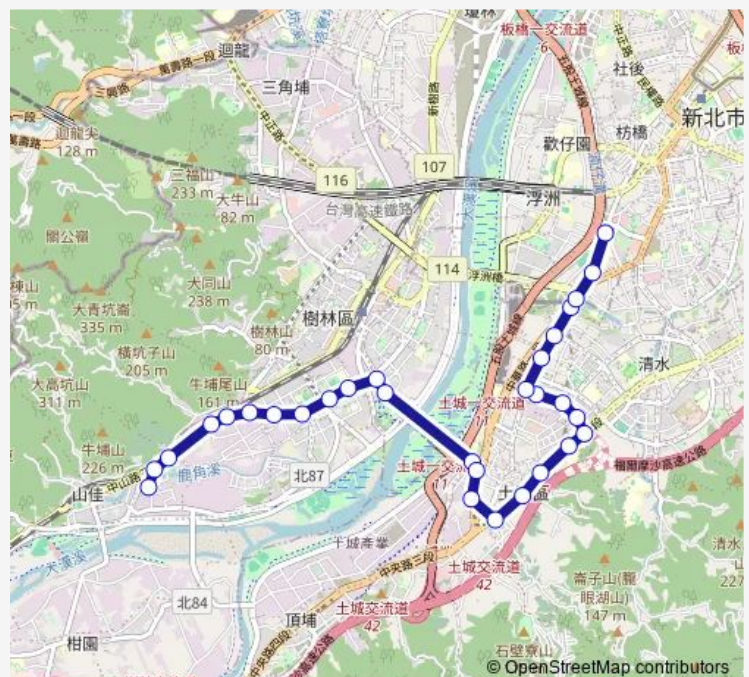

### Route schedule

指南客運樹林站 — 捷運亞東醫院站

Monday 09:00-15:00

Tuesday 09:00-15:00

Wednesday 09:00-15:00

Thursday 09:00-15:00

Friday 09:00-15:00

Saturday —

### Route info

Direction: 指南客運樹林站

Stops: 30

Trip Duration: 11 hour 0 min

847區繞駛土城醫院 — 樹林-捷運亞東醫院站

土城青年住宅

中央公園

大同莊園