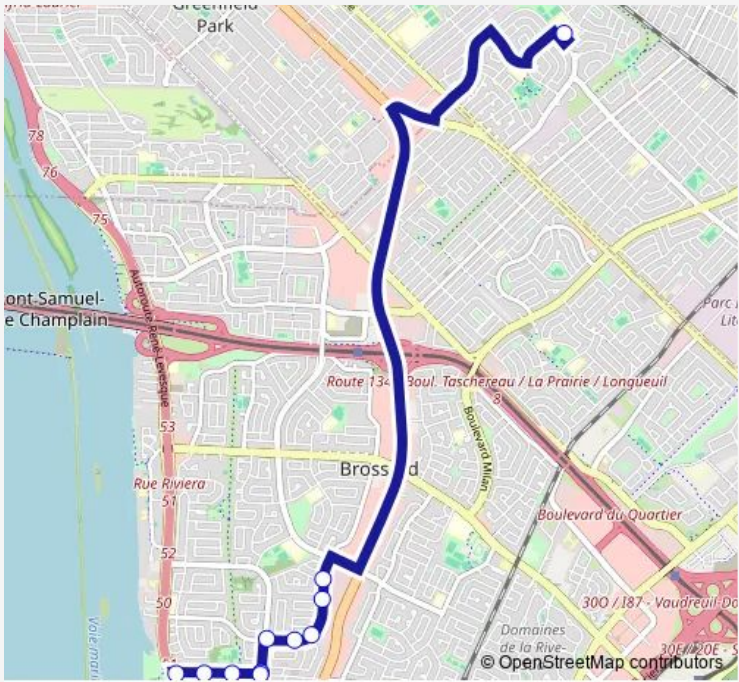

Bus 549 École Centennial

[Go to website](#)

Direction
 Ecole Secondaire Centennial Regional High School — ch. des Prairies et boul. Rivard
 17 stops
[Open route schedule](#)

- Ecole Secondaire Centennial Regional High School
- av. San Francisco et Rimbaud
- av. San Francisco et croiss. Roberval
- av. San Francisco et croiss. Rouyn
- av. San Francisco et croiss. Rimouski
- av. San Francisco et boul. Rivard
- boul. Rivard et ch. des Prairies
- boul. Rivard et croiss. Roussel
- boul. Rivard et boul. Matte
- boul. Matte et Passage piétonnier
- boul. Matte et Renaud
- boul. Marie-Victorin et boul. Matte
- boul. Marie-Victorin et Ravel
- ch. des Prairies et boul. Marie-Victorin
- ch. des Prairies et Riel
- ch. des Prairies et Roger
- ch. des Prairies et boul. Rivard

Route schedule
 Ecole Secondaire Centennial Regional High School — ch. des Prairies et boul. Rivard

Monday	16:15
Tuesday	16:15
Wednesday	16:15
Thursday	16:15
Friday	16:15
Saturday	—
Sunday	—

Route info
 Direction: Ecole Secondaire Centennial Regional High School
 Stops: 17
 Trip Duration: 0 hour 27 min

Direction

boul. Rivard et ch. des Prairies — Ecole Secondaire Centennial Regional High School

18 stops

[Open route schedule](#)

boul. Rivard et ch. des Prairies

boul. Rivard et croiss. Roussel

boul. Rivard et boul. Matte

Wednesday 08:59

Thursday 08:59

Friday 08:59

Saturday —

Sunday —

Route info

Direction: boul. Rivard et ch. des Prairies

Stops: 18