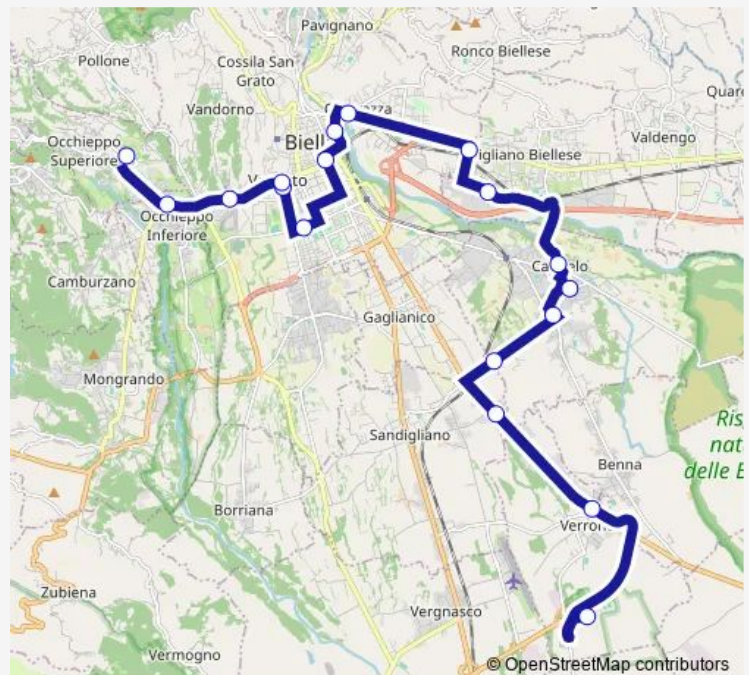

BIELLA - VIA CARDUCCI - OSPEDALE

BIELLA - PIAZZA VITTORIO VENETO - PORTICI

BIELLA - ITG RUBENS

BIELLA - SAN BIAGIO - ITIS

BIELLA - VIA IVREA - ITIS

BIELLA - VIA IVREA - TIGLI

OCCHIEPPO INFERIORE - GIOVANNI XXIII

Saturday —

Sunday —

Route info

Direction: VERRONE - LANCIA

Stops: 18

Trip Duration: 0 hour 52 min

■ 549 — 549 - Occhieppo-Verrone

Direction

OCCHIEPPO SUPERIORE - CIMITERO — VERRONE - LANCIA

17 stops

[Open route schedule](#)

OCCHIEPPO SUPERIORE - CIMITERO

OCCHIEPPO INFERIORE - CENTRO

BIELLA - VIA IVREA - TIGLI

BIELLA - VIA IVREA - ITIS

BIELLA - SAN BIAGIO - ITIS

BIELLA - ITG RUBENS

BIELLA - PIAZZA VITTORIO VENETO - PORTICI

BIELLA - VIA CARDUCCI - OSPEDALE

BIELLA CHIAVAZZA - VIA MILANO - VIA ROSAZZA

VIGLIANO BIELLESE - CORSO LIBERTA' - EURONOVA

VIGLIANO BIELLESE - PETTINATURA