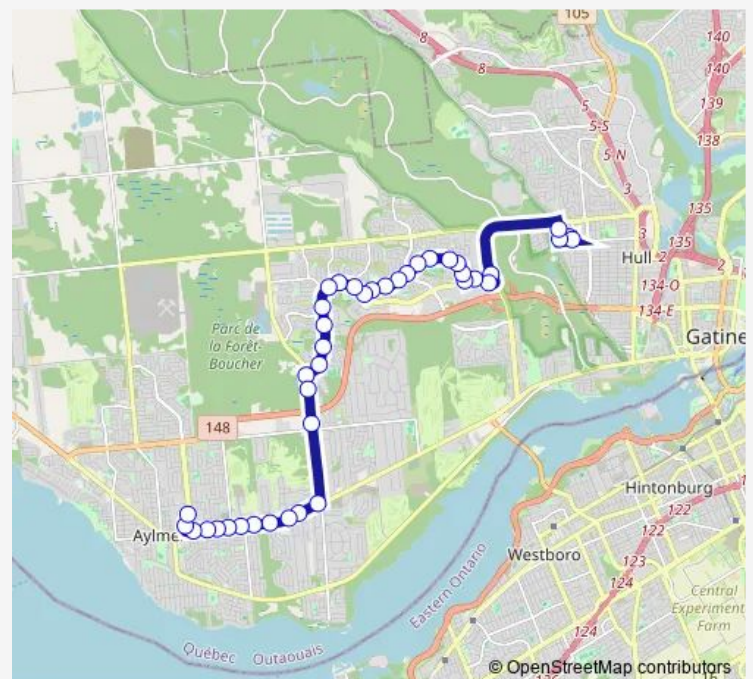

de l'Atmosphère/du Tropicque

du Plateau/de l'Atmosphère

Plateau/Europe

du Plateau/du Prado

du Plateau/de l'Amérique-Française

Route schedule

Fictif Départ Cnf — Wilfrid-Lavigne/Leguerrier

Monday 15:18

Tuesday 15:18

Wednesday 15:18

Thursday 15:18

Friday 15:18

Saturday —

Sunday —

Route info

Direction: Fictif Départ Cnf

Stops: 40

Trip Duration: 0 hour 39 min

549 — Gal.Aylmer VIA Plateau/Vanier/NV Frontières

du Plateau/d'Amsterdam

du Plateau/de Liverpool

du Plateau/du Marigot

du Plateau/du Marigot

Vanier/du Plateau