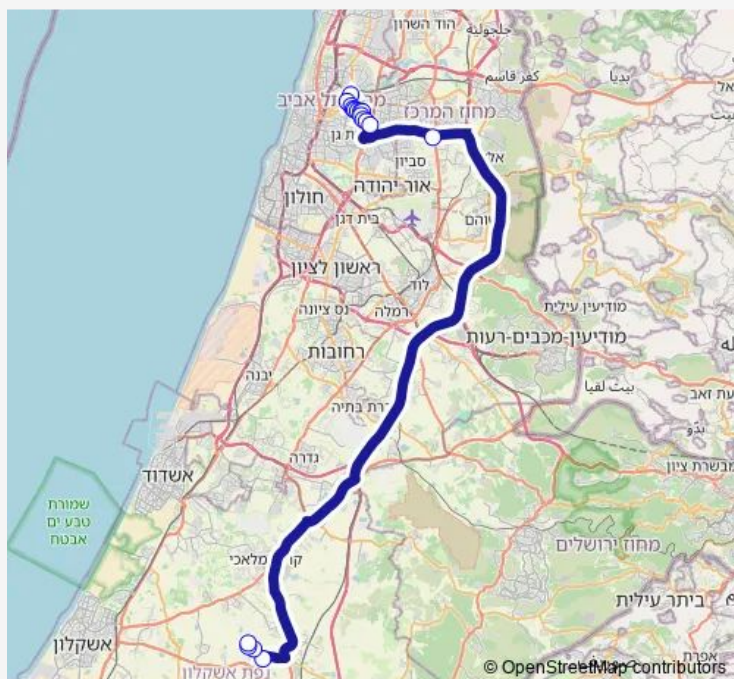

Direction

קניון איילון — תיכון בית רחל

17 stops

[Open route schedule](#)

קניון איילון

מגדל קונקורד/דרך בן גוריון

רבי עקיבא/שמואל הנביא

רבי עקיבא/הרב קוק

מחלף שעריה

אלומה/מרכז

קוממיות/3533

קוממיות/מזכירות

תיכון בית רחל

Route schedule

קניון איילון — תיכון בית רחל

Monday	—
Tuesday	—
Wednesday	—
Thursday	—
Friday	11:00-13:10
Saturday	19:20-21:20
Sunday	—

Route info

Direction: קניון איילון

Stops: 17

Trip Duration: 1 hour 23 min

Direction

תיכון בית רחל — קניון איילון

16 stops

[Open route schedule](#)