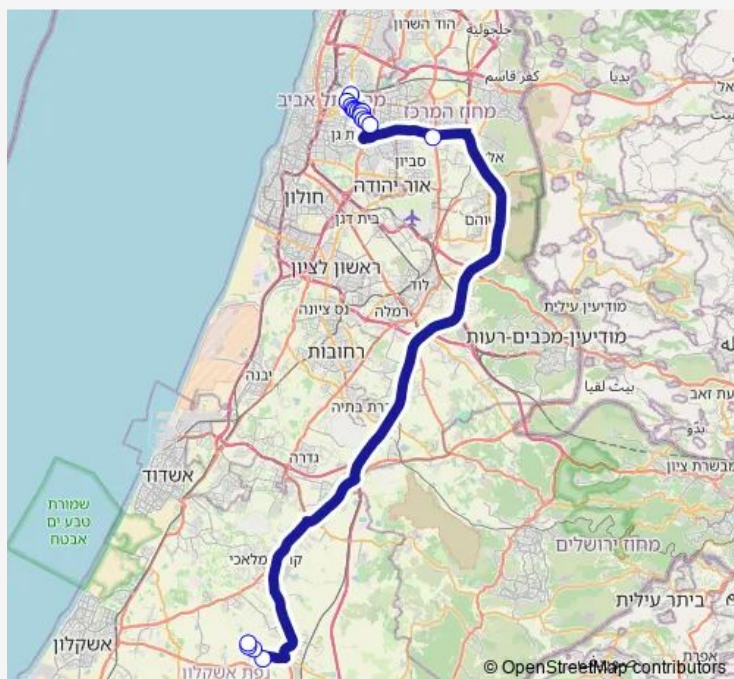

Direction

קניון איילון — תיכון בית רחל

17 stops

[Open route schedule](#)

קניון איילון

מגדל קונקורד/דרך בן גוריון

רבי עקיבא/שמואל הנביא

רבי עקיבא/הרב קוק

מחלף שעריה

אלומה/מרכז

קוממיות/3533

קוממיות/מזכירות

תיכון בית רחל

Route schedule

קניון איילון — תיכון בית רחל

Monday	—
Tuesday	—
Wednesday	—
Thursday	—
Friday	11:30-13:40
Saturday	20:10-22:15
Sunday	—

Route info

Direction: קניון איילון

Stops: 17

Trip Duration: 1 hour 23 min

Direction

תיכון בית רחל — קניון איילון

16 stops

[Open route schedule](#)