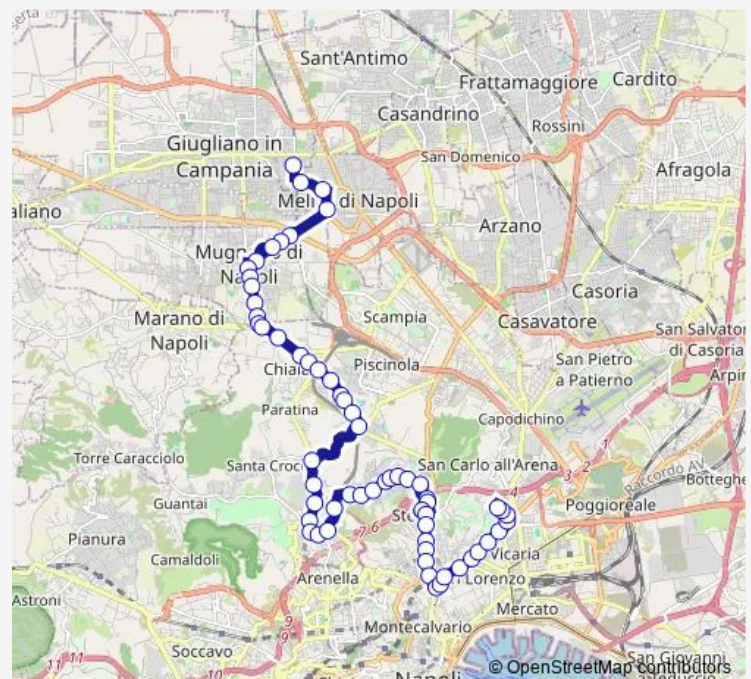

### Direction

Colonne Signorelli-Metronordest — Giovan Battista Vico

61 stops

[Open route schedule](#)

Colonne Signorelli-Metronordest

Signorelli

Signorelli

Europa

### Route schedule

Colonne Signorelli-Metronordest — Giovan Battista Vico

Monday 03:45

Tuesday 03:45

Wednesday 03:45

Thursday 03:45

Friday 03:45

Saturday 03:45

### Route info

Direction: Colonne Signorelli-Metronordest

Stops: 61

Trip Duration: 1 hour 10 min

460A

Scaglione 187

Scaglione 115

Rocco DI Torrepadula Villa