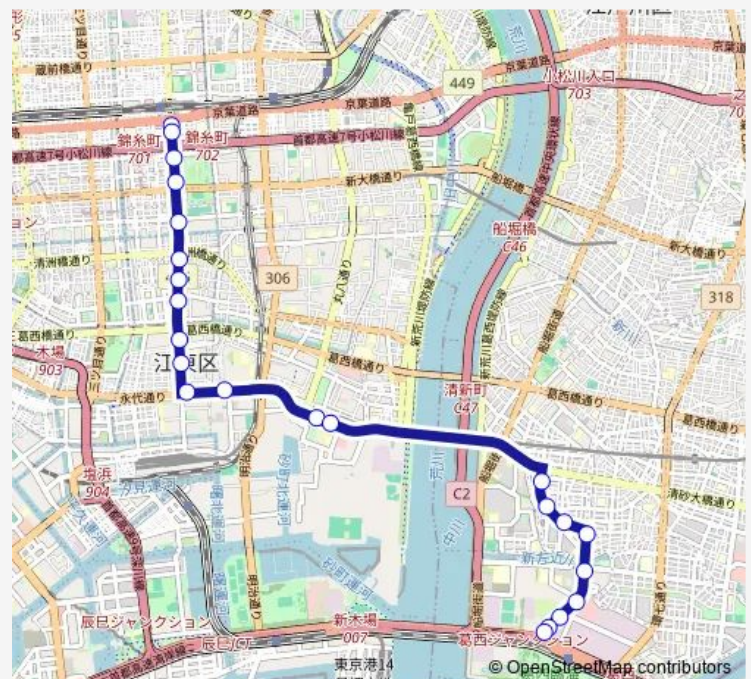

臨海町三丁目

Route schedule

錦糸町駅前 — 臨海車庫

Monday 08:30-22:20

Tuesday 08:30-22:20

Wednesday 08:30-22:20

Thursday 08:30-22:20

Friday 08:30-22:20

Saturday 09:33-22:20

Sunday 09:25-21:58

Route info

Direction: 錦糸町駅前

Stops: 23

Trip Duration: 0 hour 37 min

臨海車庫前

臨海車庫

Direction

臨海車庫 — 錦糸町駅前

24 stops

[Open route schedule](#)

臨海車庫

臨海車庫前

臨海町三丁目

中央卸売市場葛西市場前

Wednesday 06:15-16:20

Thursday 06:15-16:20

Friday 06:15-16:20

Saturday 06:25-14:48

Sunday 07:18-18:55

Route info

Direction: 臨海車庫

Stops: 24